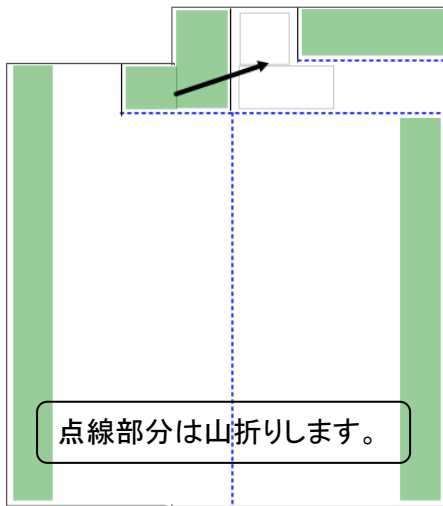

サミー系筐体 セルゴト対策「FGS-4」取扱説明書

●対応機種

「蒼天の拳2ZZ」 「パチスロ パーチャファイターZZ」等

●取り付け手順

(1)遊技機に取り付ける前に、部品を組み立てて下さい。

(2)遊技機に取り付けます。

3か所を貼ってください。