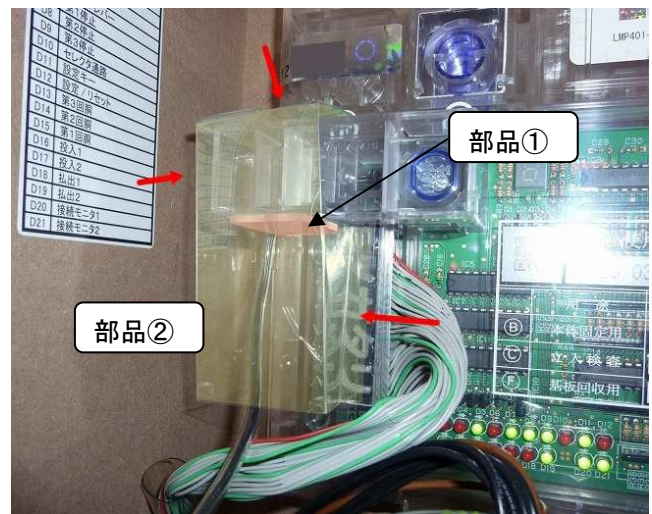

サミー系筐体 セルゴト対策「FGS-5」取扱説明書

●対応機種

「攻殻機動隊F」 「化物語 ZX」 「パチスロあしたのジョー2ZS」 「パチスロうる星やつら 3ZA」

通信ラインの主基板側メーカー対策品カバーが、設置済み機種へ推奨する対策品です。

●取り付け手順

(1)遊技機に取り付ける前に、部品②を組み立てて下さい。 (2種1組です)

(2)遊技機に取り付けます。

通信線を左に寄せて、部品①を貼って。隙間を狭めて下さい。
※蒼天の拳2ZZはこの作業がありません。

部品② 3方向の両面テープで貼ってください。