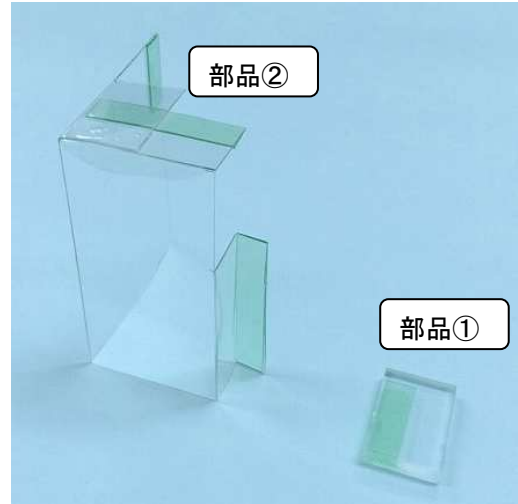

サミー系筐体 セルゴト対策「FGS-5」取扱説明書

●対応機種

「攻殻機動隊F」 「化物語 ZX」 「パチスロあしたのジョー2ZS」 「パチスロうる星やつら 3ZA」

通信ラインの主基板側メーカー対策品カバーが、設置済み機種へ推奨する対策品です。

●取り付け手順

(1)遊技機に取り付ける前に、部品②を組み立てて下さい。 (2種1組です)

(2)遊技機に取り付けます。

通信線を左に寄せて、部品①を貼って。隙間を狭めて下さい。
※蒼天の拳2ZZはこの作業がありません。

部品② 3方向の両面テープで貼ってください。