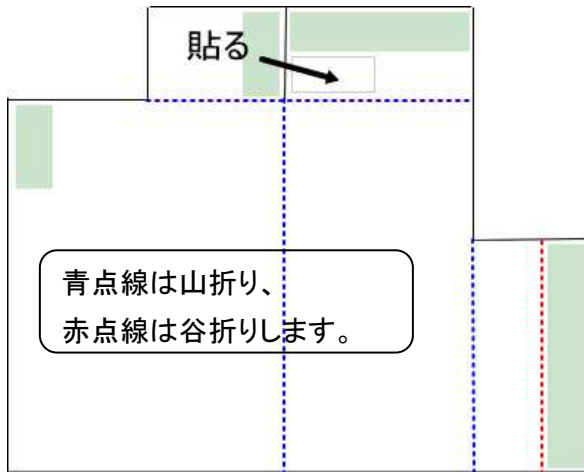

サミー系筐体 セルゴト対策「FGS-5」取扱説明書

●対応機種

「攻殻機動隊F」 「化物語 ZX」 「パチスロあしたのジョー2ZS」 「パチスロうる星やつら 3ZA」

通信ラインの主基板側メーカー対策品カバーが、設置済み機種へ推奨する対策品です。

●取り付け手順

(1)遊技機に取り付ける前に、部品②を組み立てて下さい。 (2種1組です)

(2)遊技機に取り付けます。

通信線を左に寄せて、部品①を貼って。隙間を狭めて下さい。
※蒼天の拳2ZZはこの作業がありません。

部品② 3方向の両面テープで貼ってください。