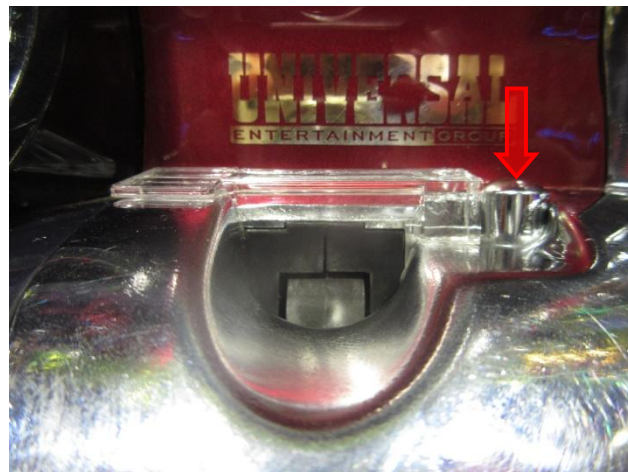

ユニバーサルスロット クレマン対策 「FGU-10」 取扱説明書

●対応機種

「沖ドキ! トロピカル HH」「ミリオンゴッド-神々の凱旋-BD」「ハナビ BH」「アナザーゴッドハーデス-X」
「魔法少女まどか☆マギカ A」「バジリスク絆 MK・TK」「ミリオンゴッド-神々の系譜-ゼウス SV」等

●取り付け手順

(1) 組み立てる必要はありませんので、両面テープのフィルムを全て剥がして取り付けます。
黄色○で囲った背面から貼り付けます。

製品画像

取り付け位置

※左側に寄せながらしっかり押し付けて、貼り付けてください。

(2) 次に青い四角部分をしっかり押し付けて、貼り付けてください。

※中央部分に、上から負荷を掛けると、破損させる恐れがありますので、注意してください。

※貼り付けたら、返却ボタンが可動するか確認してください。きちんと左に寄せずに貼り付けると両面テープで、返却ボタンの動きが悪くなる可能性があります。

(3) 製品の破損等が無いかを定期的にチェックしてください。