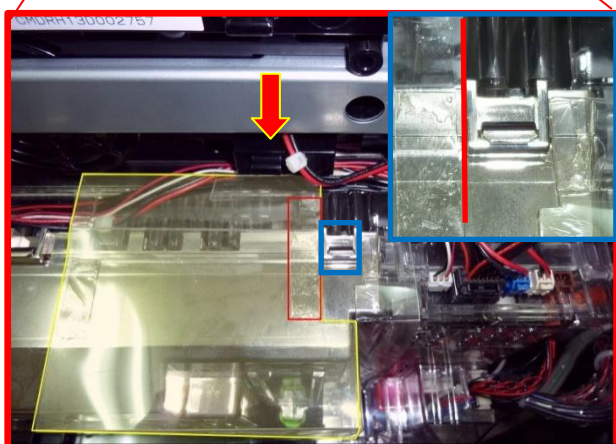

ユニバーサル系筐体 セルゴト対策 「FGU-7」取扱説明書

●対応機種

「ミリオンゴッド-神々の凱旋-BD」「やじきた道中記乙 MD」「アナザーゴッドハーデス-X」「緑ドン VIVA2MR」
 「魔法少女まどか☆マギカ A」 「バジリスク絆 TK」 「バジリスク絆 MK」 「鬼の城 T」等

●取り付け手順

(1)遊技機に取り付ける前に、部品を組み立てて下さい。

黒い点線は、全て山折りしてください。
 赤と青の点線は、タイプ②の筐体だけ折ります。青～山折り、赤～谷折り

(2)遊技機に取り付けます。

タイプ①の筐体は、折らずに赤矢印部分の出っ張りの下に製品を入れ、青枠画像部分の赤ラインに端を合わせて貼り付ける。両面テープの赤枠部分は、特にしっかり貼り付ける事。

タイプ②の筐体は製品を指定通りに折り、奥の段差に合わせて取り付け付ける。