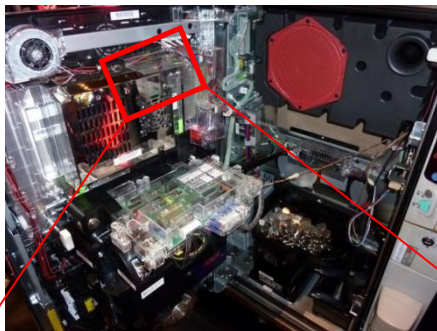

ユニバーサル系筐体 セルゴト対策 「FGU-7」取扱説明書

●対応機種

「ミリオンゴッド-神々の凱旋-BD」「やじきた道中記乙 MD」「アナザーゴッドハーデス-X」「緑ドン VIVA2MR」
 「魔法少女まどか☆マギカ A」 「バジリスク絆 TK」 「バジリスク絆 MK」 「鬼の城 T」等

●取り付け手順

(1)遊技機に取り付ける前に、部品を組み立てて下さい。

黒い点線は、全て山折りしてください。
 赤と青の点線は、タイプ②の筐体だけ折ります。青～山折り、赤～谷折り

(2)遊技機に取り付けます。

タイプ①の筐体は、折らずに赤矢印部分の出っ張りの下に製品を入れ、青枠画像部分の赤ラインに端を合わせて貼り付ける。両面テープの赤枠部分は、特にしっかり貼り付ける事。

タイプ②の筐体は製品を指定通りに折り、奥の段差に合わせて取り付け付ける。