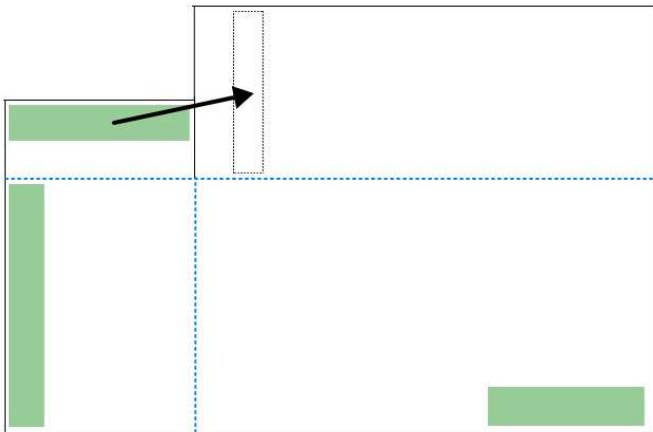

七匠スロット セルゴト対策 「FGX-07」 取扱説明書

●対応機種

「パチスロベルセルクS」

●取り付け手順

(1)遊技機に取り付ける前に、部品を組み立てて下さい。

青い点線を山折で直角に折り曲げ、矢印指定力所に貼り付け組み立ててください。

(2)遊技機に取り付けます。

主基板横のサブ基板所定の位置に貼り付けます。サブ基板の形状に併せて、両面テープ 2 カ所をしっかり押し付け、丁寧に貼り付けてください。