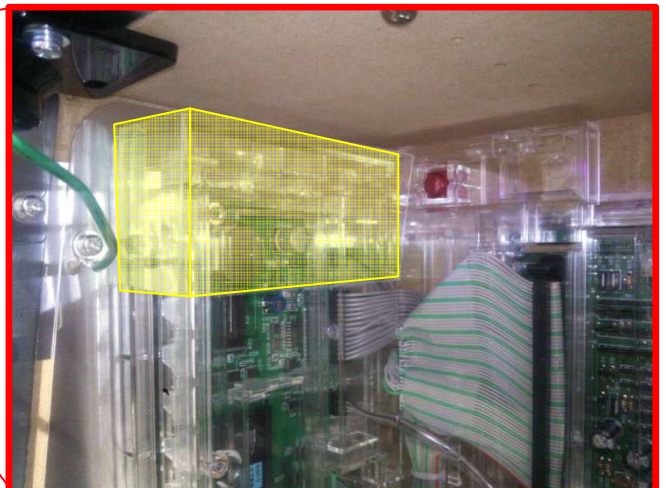

七匠スロット セルゴト対策 「FGX-07」 取扱説明書

●対応機種

「パチスロベルセルクS」

●取り付け手順

(1)遊技機に取り付ける前に、部品を組み立てて下さい。

青い点線を山折で直角に折り曲げ、矢印指定力所に貼り付け組み立ててください。

(2)遊技機に取り付けます。

主基板横のサブ基板所定の位置に貼り付けます。サブ基板の形状に併せて、両面テープ 2 カ所をしっかり押し付け、丁寧に貼り付けてください。