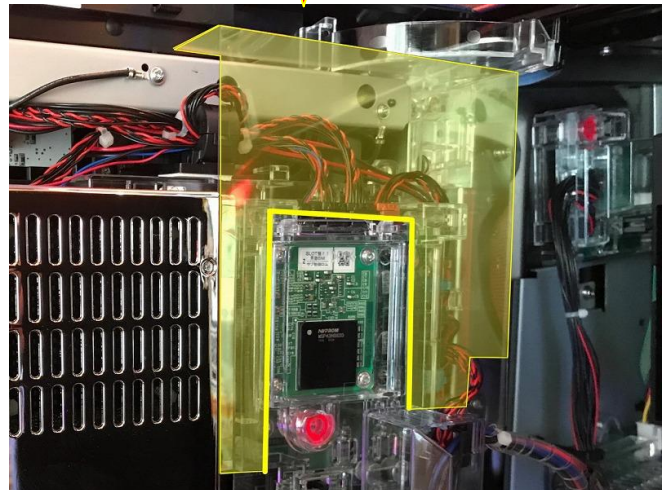

ユニバーサル系筐体セルゴト対策 「FGX-OU⑩」 取扱説明書

●対応機種

「SLOT バジリスクIII BE」 「SLOT 魔法少女まどか☆マギカ 2」 「デッドオアアライブ 5EK」
「SLOT 魁！！男塾」 「ラグナロクサーガ/RN」 等の機種

●取り付け手順

(1) 遊技機に取り付ける前に、部品を組み立てて下さい。

青い点線部分を山折りで、直角に折り曲げて組み立てて下さい。

製品画像

(2) 遊技機に取り付けます。

扉側のサブ中継基板の画像指定位置に貼り付けてください。黄色太線部分を目安にサブ中継基板の形状に併せて、3カ所の両面テープで、貼り付けてください。