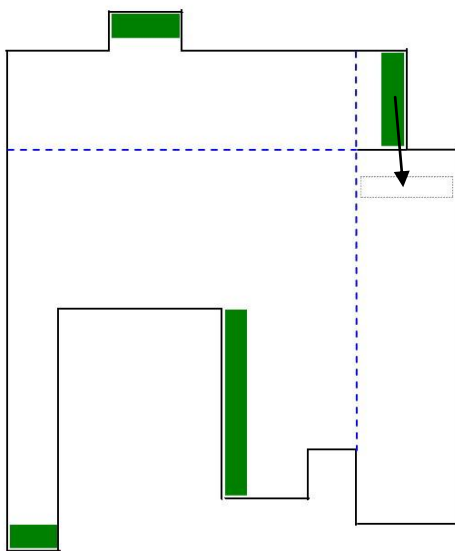

ユニバーサル系筐体セルゴト対策 「FGX-OU⑩」 取扱説明書

●対応機種

「SLOT バジリスクIII BE」 「SLOT 魔法少女まどか☆マギカ 2」 「デッドオアアライブ 5EK」
「SLOT 魁！！男塾」 「ラグナロクサーガ/RN」 等の機種

●取り付け手順

(1) 遊技機に取り付ける前に、部品を組み立てて下さい。

青い点線部分を山折りで、直角に折り曲げて組み立てて下さい。

製品画像

(2) 遊技機に取り付けます。

扉側のサブ中継基板の画像指定位置に貼り付けてください。黄色太線部分を目安にサブ中継基板の形状に併せて、3カ所の両面テープで、貼り付けてください。