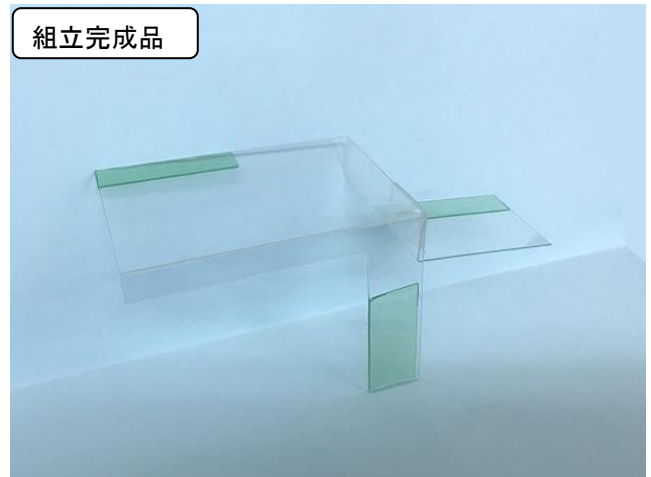

ユニバーサルスロット セルゴト対策 「FGX-OU⑦」 取扱説明書

●対応機種

「魔法少女まどか☆マギカ A」「緑ドン VIVA2MR」 等

●取り付け手順

(1)遊技機に取り付ける前に、部品を組み立てて下さい。

赤い点線部分を谷折り、青い点線部分を山折りで、直角に折り曲げて組み立ててください。

(2)遊技機に取り付けます。

扉側のサブ基板とサブ中継基板の上部、画像指定位置に貼り付けます。貼り付ける際、画像の黄色太線を目安に、サブ基板とサブ中継基板の形状に併せて貼り付けてください。