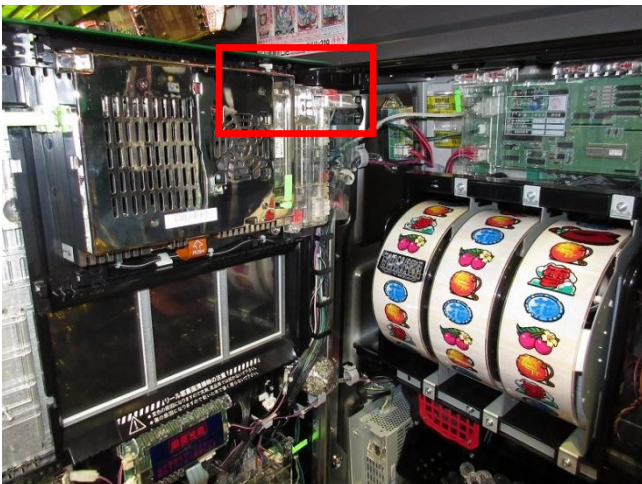

ユニバーサルスロット セルゴト対策 「FGX-OU⑦」 取扱説明書

●対応機種

「魔法少女まどか☆マギカ A」「緑ドン VIVA2MR」 等

●取り付け手順

(1)遊技機に取り付ける前に、部品を組み立てて下さい。

赤い点線部分を谷折り、青い点線部分を山折りで、直角に折り曲げて組み立ててください。

(2)遊技機に取り付けます。

扉側のサブ基板とサブ中継基板の上部、画像指定位置に貼り付けます。貼り付ける際、画像の黄色太線を目安に、サブ基板とサブ中継基板の形状に併せて貼り付けてください。