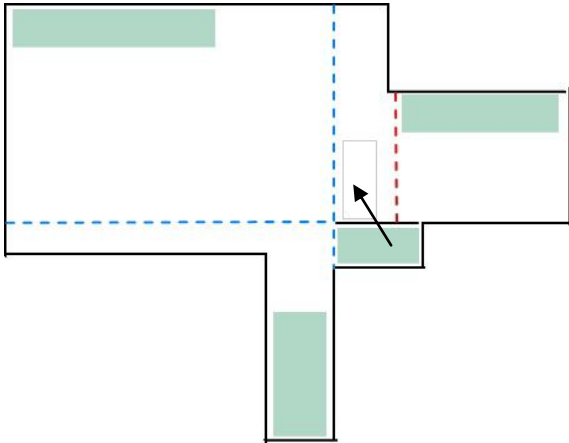

ユニバーサルスロット セルゴト対策 「FGX-OU⑦」 取扱説明書

●対応機種

「魔法少女まどか☆マギカ A」「緑ドン VIVA2MR」 等

●取り付け手順

(1)遊技機に取り付ける前に、部品を組み立てて下さい。

赤い点線部分を谷折り、青い点線部分を山折りで、直角に折り曲げて組み立ててください。

(2)遊技機に取り付けます。

扉側のサブ基板とサブ中継基板の上部、画像指定位置に貼り付けます。貼り付ける際、画像の黄色太線を目安に、サブ基板とサブ中継基板の形状に併せて貼り付けてください。