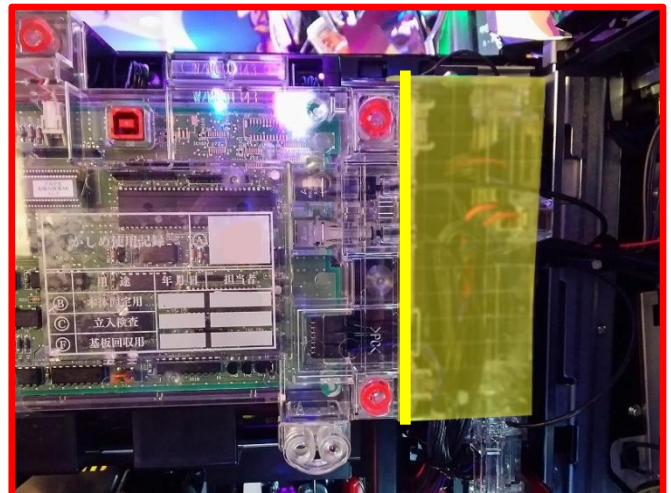

### ●取り付け手順

(1)遊技機に取り付ける前に、部品を組み立てて下さい。

青い点線部分を山折りで、直角に折り曲げて組み立ててください。

組立完成品

(2)遊技機に取り付けます。

主基板右側面、画像指定位置に貼り付けます。貼り付ける際、画像の左側黄色太線を目安に、主基板の形状に併せて3か所両面テープで、貼り付けてください。