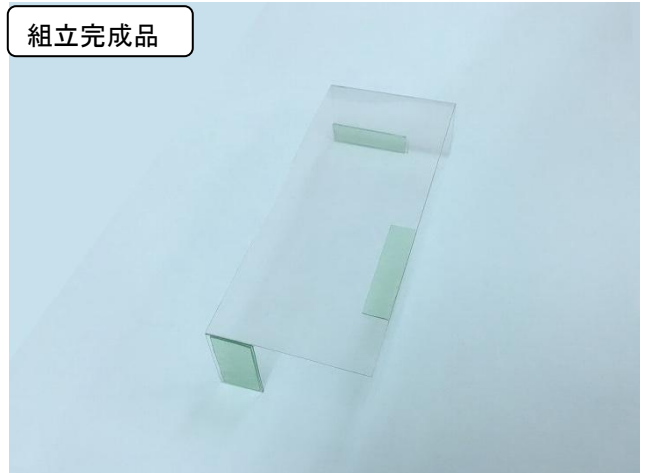

### ●取り付け手順

(1)遊技機に取り付ける前に、部品を組み立てて下さい。

青い点線部分を山折りで、直角に折り曲げて組み立ててください。

組立完成品

(2)遊技機に取り付けます。

主基板右側面、画像指定位置に貼り付けます。貼り付ける際、画像の左側黄色太線を目安に、主基板の形状に併せて3か所両面テープで、貼り付けてください。