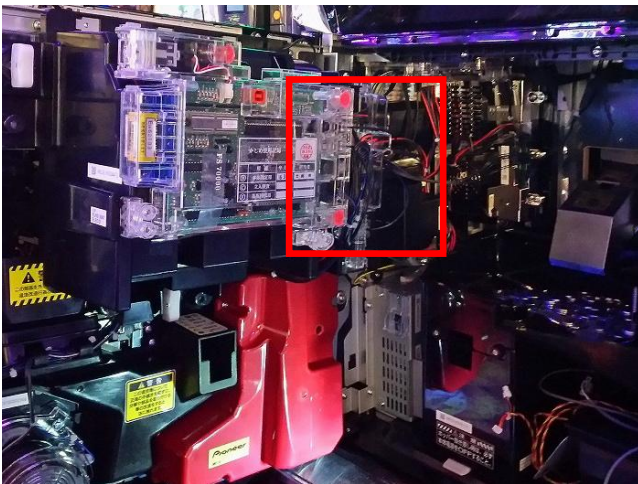

### ●取り付け手順

(1)遊技機に取り付ける前に、部品を組み立てて下さい。

青い点線部分を山折りで、直角に折り曲げて組み立ててください。

組立完成品

(2)遊技機に取り付けます。

主基板右側面、画像指定位置に貼り付けます。貼り付ける際、画像の左側黄色太線を目安に、主基板の形状に併せて3か所両面テープで、貼り付けてください。