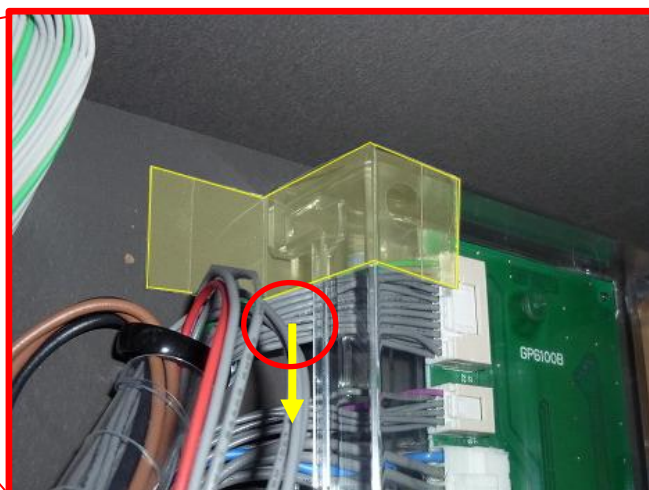

ベルコスロット セルゴト対策 「FGX-0B①」 取扱説明書

●対応機種

「スーパービンゴリゾート」「プレミアムビンゴ」
「スーパービンゴネオS7」「スーパービンゴネオM1」

●取り付け手順

(1)遊技機に取り付ける前に、部品を組み立てて下さい。

赤い点線を谷折りで、青い点線を山折で直角に折り曲げて下さい。

組立完成品

(2)遊技機に取り付けます。

筐体左側面の中継基板、画像所定の位置に貼り付けます。基板ケース上部を基準にして、画像中の配線を負荷がかからない程度に下げながら、貼り付けてください。

ベルコスロット セルゴト対策 「FGX-0B②」 取扱説明書

●対応機種

「スーパービンゴリゾート」「プレミアムビンゴ」
「スーパービンゴネオS7」「スーパービンゴネオM1」

●取り付け手順

(1)遊技機に取り付ける前に、部品を組み立てて下さい。

2カ所の青い点線を山折で直角に折り曲げて下さい。

組立完成品

(2)遊技機に取り付けます。

筐体扉側のサブ基板、画像所定の位置に貼り付けます。サブロム周辺の間隙を塞ぐようにL字型に貼り付けます。

ベルコスロット セルゴト対策 「FGX-0B③」 取扱説明書

●対応機種

「スーパービンゴリゾート」「プレミアムビンゴ」
「スーパービンゴネオS7」「スーパービンゴネオM1」

●取り付け手順

(1)遊技機に取り付ける前に、部品を組み立てて下さい。