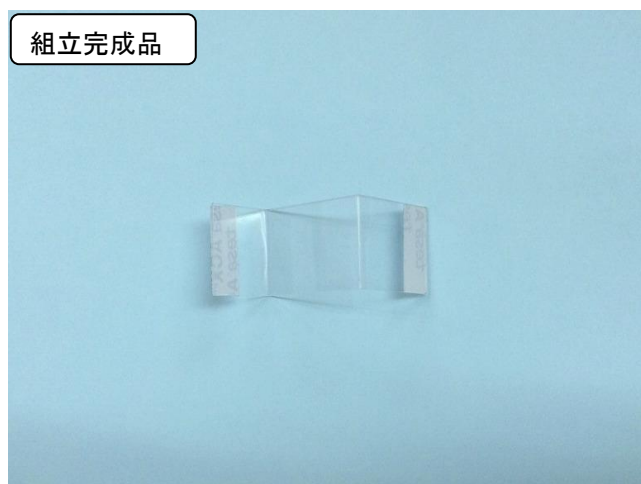

ベルコスロット セルゴト対策 「FGX-0B①」 取扱説明書

●対応機種

「スーパービンゴリゾート」「プレミアムビンゴ」
「スーパービンゴネオS7」「スーパービンゴネオM1」

●取り付け手順

(1)遊技機に取り付ける前に、部品を組み立てて下さい。

赤い点線を谷折りで、青い点線を山折で直角に折り曲げて下さい。

組立完成品

(2)遊技機に取り付けます。

筐体左側面の中継基板、画像所定の位置に貼り付けます。基板ケース上部を基準にして、画像中の配線を負荷がかからない程度に下げながら、貼り付けてください。

ベルコスロット セルゴト対策 「FGX-0B②」 取扱説明書

●対応機種

「スーパービンゴリゾート」「プレミアムビンゴ」
「スーパービンゴネオS7」「スーパービンゴネオM1」

●取り付け手順

(1)遊技機に取り付ける前に、部品を組み立てて下さい。

2カ所の青い点線を山折で直角に折り曲げて下さい。

組立完成品

(2)遊技機に取り付けます。

筐体扉側のサブ基板、画像所定の位置に貼り付けます。サブロム周辺の間隙を塞ぐようにL字型に貼り付けます。

ベルコスロット セルゴト対策 「FGX-0B③」 取扱説明書

●対応機種

「スーパービンゴリゾート」「プレミアムビンゴ」
「スーパービンゴネオS7」「スーパービンゴネオM1」

●取り付け手順

(1)遊技機に取り付ける前に、部品を組み立てて下さい。