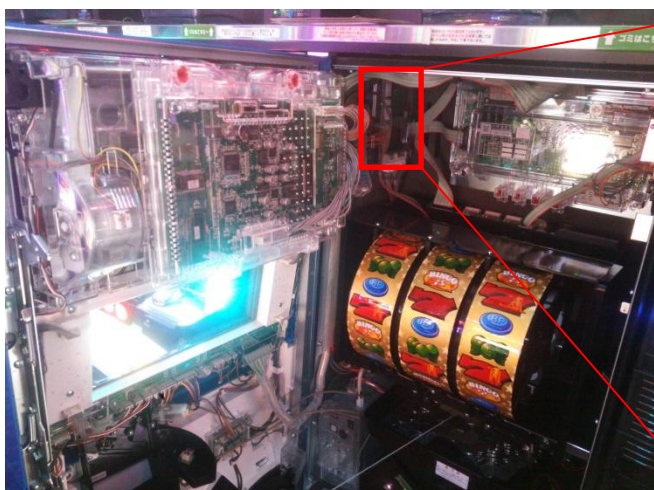

ベルコスロット セルゴト対策 「FGX-0B①」 取扱説明書

●対応機種

「スーパービンゴリゾート」「プレミアムビンゴ」
「スーパービンゴネオS7」「スーパービンゴネオM1」

●取り付け手順

(1)遊技機に取り付ける前に、部品を組み立てて下さい。

赤い点線を谷折りで、青い点線を山折で直角に折り曲げて下さい。

組立完成品

(2)遊技機に取り付けます。

筐体左側面の中継基板、画像所定の位置に貼り付けます。基板ケース上部を基準にして、画像中の配線を負荷がかからない程度に下げながら、貼り付けてください。

ベルコスロット セルゴト対策 「FGX-0B②」 取扱説明書

●対応機種

「スーパービンゴリゾート」「プレミアムビンゴ」
「スーパービンゴネオS7」「スーパービンゴネオM1」

●取り付け手順

(1)遊技機に取り付ける前に、部品を組み立てて下さい。

2カ所の青い点線を山折で直角に折り曲げて下さい。

組立完成品

(2)遊技機に取り付けます。

筐体扉側のサブ基板、画像所定の位置に貼り付けます。サブロム周辺の間隙を塞ぐようにL字型に貼り付けます。

ベルコスロット セルゴト対策 「FGX-0B③」 取扱説明書

●対応機種

「スーパービンゴリゾート」「プレミアムビンゴ」
「スーパービンゴネオS7」「スーパービンゴネオM1」

●取り付け手順

(1)遊技機に取り付ける前に、部品を組み立てて下さい。