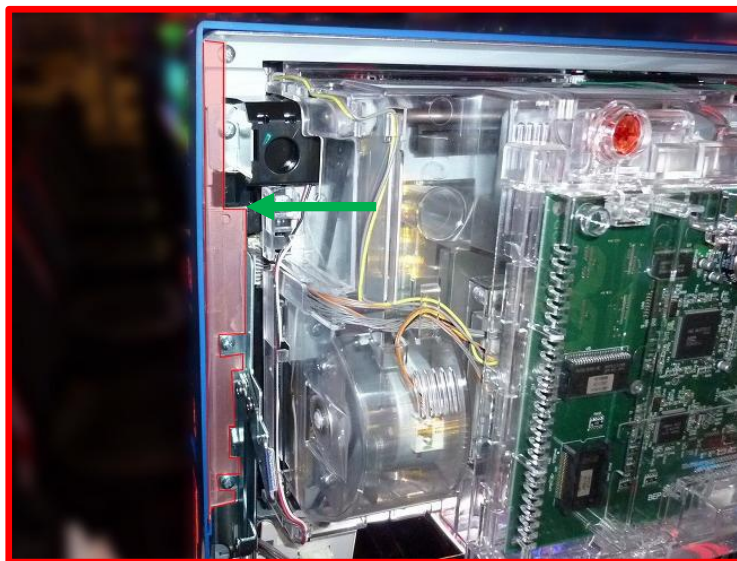

筐体左側面の中継基板、画像所定の位置に貼り付けます。基板ケース上部を基準にして、画像中の配線を負荷がかからない程度に下げながら、貼り付けてください。

ベルコスロット セルゴト対策 「FGX-0B②」 取扱説明書

●対応機種

「スーパービンゴリゾート」「プレミアムビンゴ」
「スーパービンゴネオS7」「スーパービンゴネオM1」

●取り付け手順

(1)遊技機に取り付ける前に、部品を組み立てて下さい。

2カ所の青い点線を山折で直角に折り曲げて下さい。

組立完成品

(2)遊技機に取り付けます。

筐体扉側のサブ基板、画像所定の位置に貼り付けます。サブロム周辺の間隙を塞ぐようにL字型に貼り付けます。

ベルコスロット セルゴト対策 「FGX-0B③」 取扱説明書

●対応機種

「スーパービンゴリゾート」「プレミアムビンゴ」
「スーパービンゴネオS7」「スーパービンゴネオM1」

●取り付け手順

(1)遊技機に取り付ける前に、部品を組み立てて下さい。