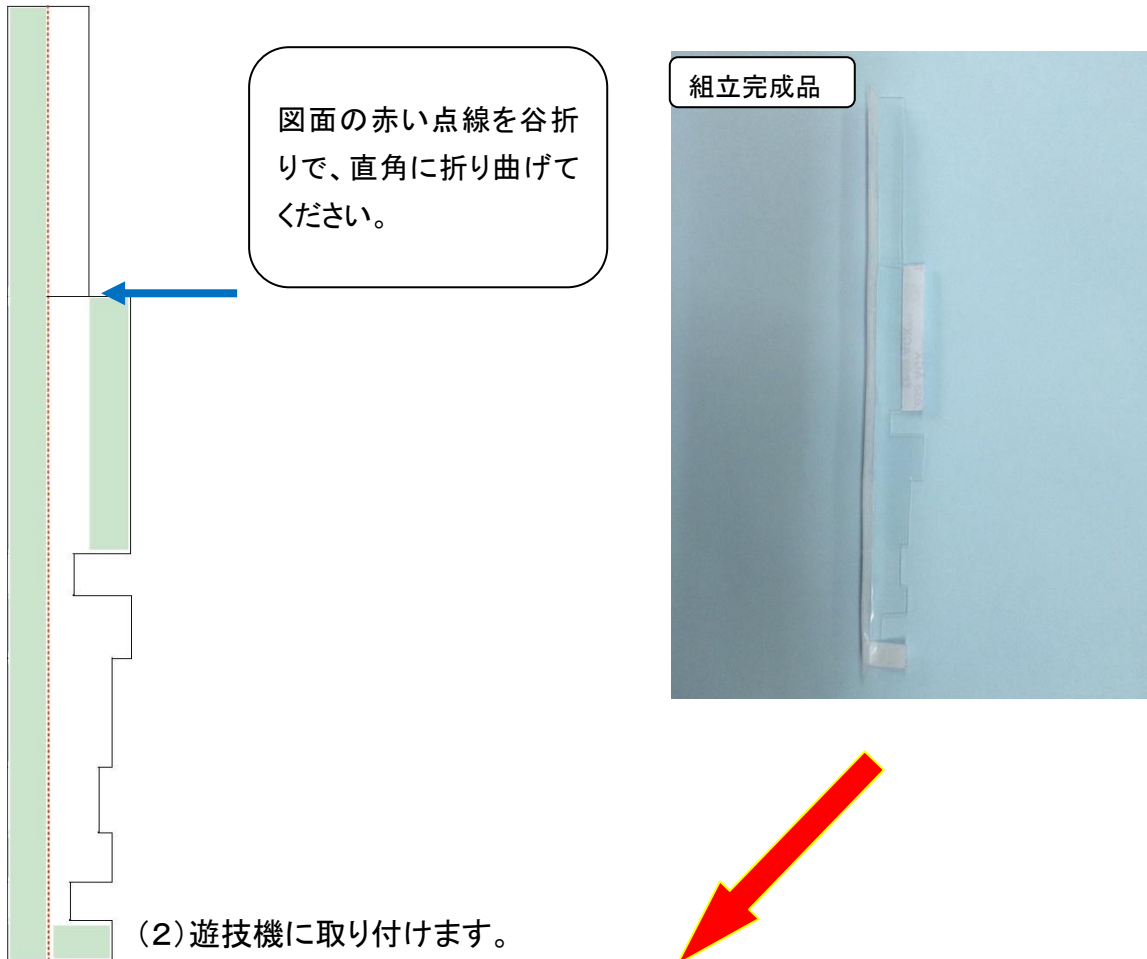

筐体左側面の中継基板、画像所定の位置に貼り付けます。基板ケース上部を基準にして、画像中の配線を負荷がかからない程度に下げながら、貼り付けてください。

ベルコスロット セルゴト対策 「FGX-0B②」 取扱説明書

●対応機種

「スーパービンゴリゾート」「プレミアムビンゴ」
「スーパービンゴネオS7」「スーパービンゴネオM1」

●取り付け手順

(1)遊技機に取り付ける前に、部品を組み立てて下さい。

2カ所の青い点線を山折で直角に折り曲げて下さい。

組立完成品

(2)遊技機に取り付けます。

筐体扉側のサブ基板、画像所定の位置に貼り付けます。サブロム周辺の間隙を塞ぐようにL字型に貼り付けます。

ベルコスロット セルゴト対策 「FGX-0B③」 取扱説明書

●対応機種

「スーパービンゴリゾート」「プレミアムビンゴ」
「スーパービンゴネオS7」「スーパービンゴネオM1」

●取り付け手順

(1)遊技機に取り付ける前に、部品を組み立てて下さい。