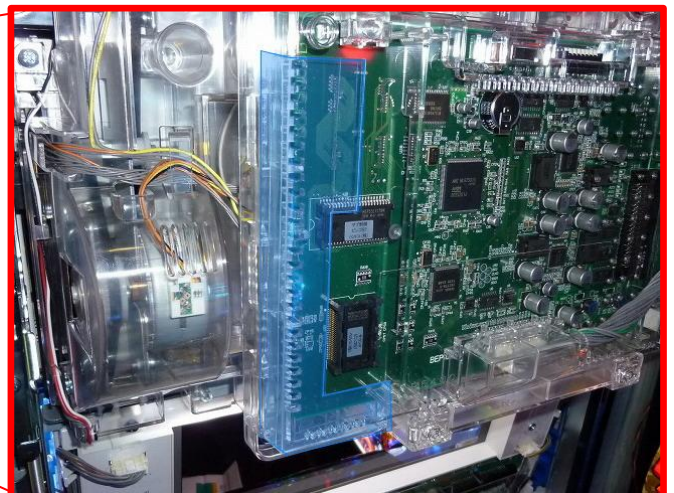

ベルコスロット セルゴト対策 「FGX-0B①」 取扱説明書

●対応機種

「スーパービンゴリゾート」「プレミアムビンゴ」
「スーパービンゴネオS7」「スーパービンゴネオM1」

●取り付け手順

(1)遊技機に取り付ける前に、部品を組み立てて下さい。

赤い点線を谷折りで、青い点線を山折で直角に折り曲げて下さい。

組立完成品

(2)遊技機に取り付けます。

筐体左側面の中継基板、画像所定の位置に貼り付けます。基板ケース上部を基準にして、画像中の配線を負荷がかからない程度に下げながら、貼り付けてください。

ベルコスロット セルゴト対策 「FGX-0B②」 取扱説明書

●対応機種

「スーパービンゴリゾート」「プレミアムビンゴ」
「スーパービンゴネオS7」「スーパービンゴネオM1」

●取り付け手順

(1)遊技機に取り付ける前に、部品を組み立てて下さい。

2カ所の青い点線を山折で直角に折り曲げて下さい。

組立完成品

(2)遊技機に取り付けます。

筐体扉側のサブ基板、画像所定の位置に貼り付けます。サブロム周辺の間隙を塞ぐようにL字型に貼り付けます。

ベルコスロット セルゴト対策 「FGX-0B③」 取扱説明書

●対応機種

「スーパービンゴリゾート」「プレミアムビンゴ」
「スーパービンゴネオS7」「スーパービンゴネオM1」

●取り付け手順

(1)遊技機に取り付ける前に、部品を組み立てて下さい。