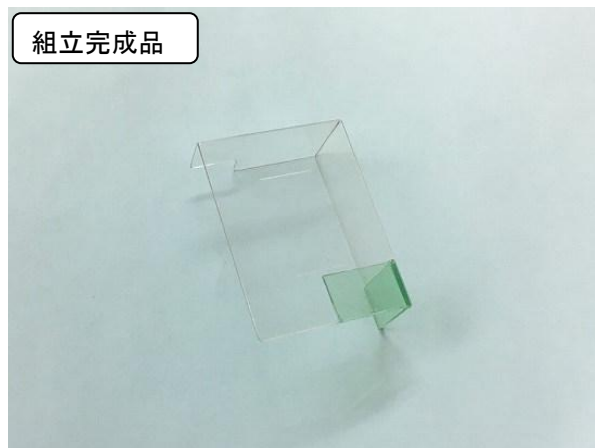

### ●取り付け手順

(1)遊技機に取り付ける前に、部品を組み立てて下さい。

青い点線を山折りに直角に折り曲げて完成です。

組立完成品

(2)遊技機に取り付けます。

取付け完成図

扉側サブ基板画像の位置に貼り付けます。対策品の上部が、白いコネクタの配線の真下に来る位置を目安にしてください。