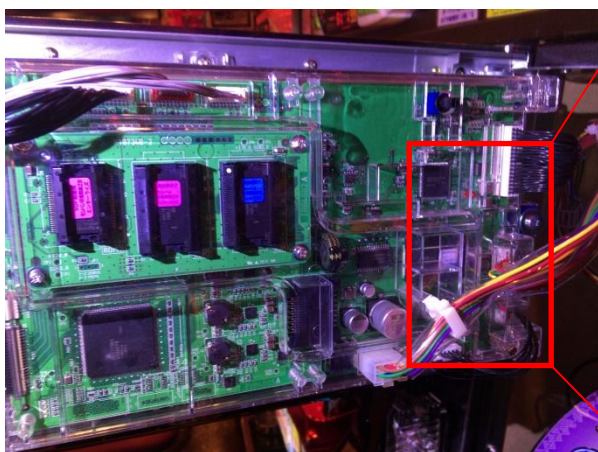

### ●取り付け手順

(1)遊技機に取り付ける前に、部品を組み立てて下さい。

青い点線を山折りに直角に折り曲げて完成です。

組立完成品

(2)遊技機に取り付けます。

取付け完成図

扉側サブ基板画像の位置に貼り付けます。対策品の上部が、白いコネクタの配線の真下に来る位置を目安にしてください。