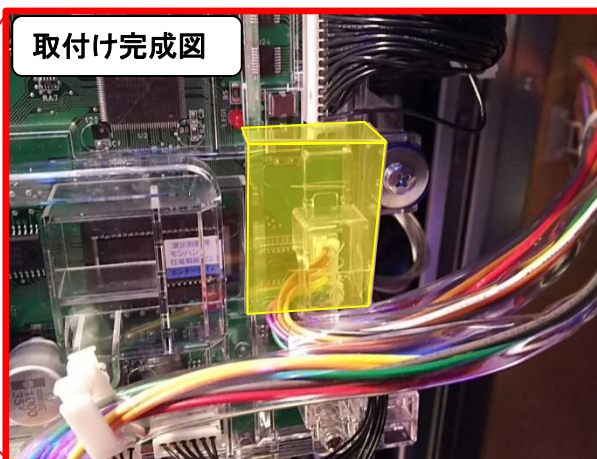

### ●取り付け手順

(1)遊技機に取り付ける前に、部品を組み立てて下さい。

青い点線を山折りに直角に折り曲げて完成です。

組立完成品

(2)遊技機に取り付けます。

取付け完成図

扉側サブ基板画像の位置に貼り付けます。対策品の上部が、白いコネクタの配線の真下に来る位置を目安にしてください。