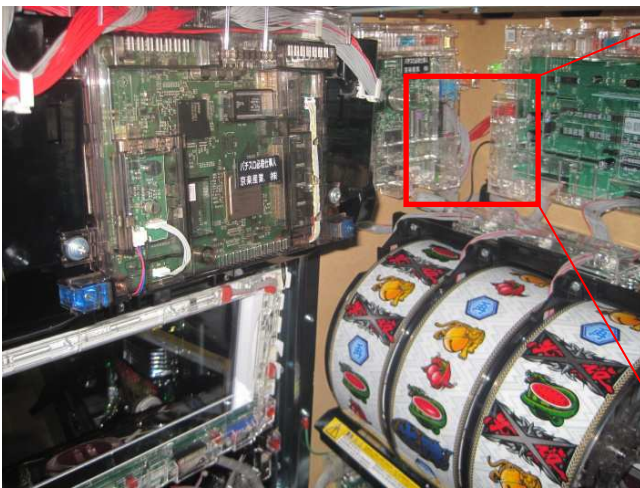

京楽スロット セルゴト対策 「FGX-OK」 取扱説明書

●対応機種

「パチスロ必殺仕事人B」

●取り付け手順

(1)遊技機に取り付ける前に、部品を組み立てて下さい。

赤い点線を谷折りで直角に曲げて下さい。

(2)遊技機に取り付けます。

画像所定の位置に貼り付けます。サブ基板側に2カ所、主基板側に1カ所対策品の両面テープをサブ基板と主基板の形状に併せて、上から貼り付けます。