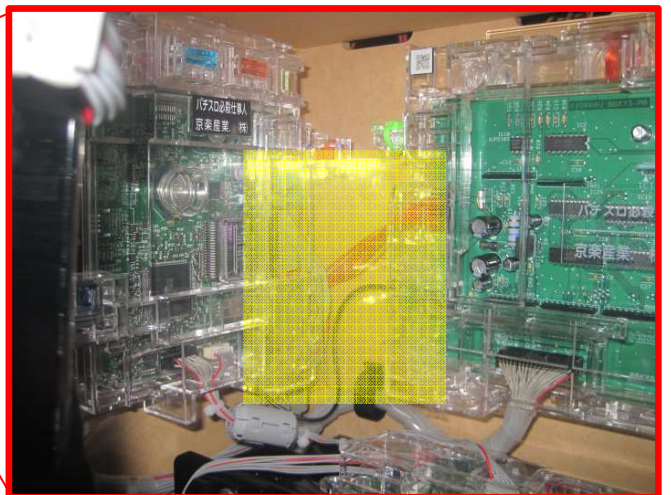

京楽スロット セルゴト対策 「FGX-OK」 取扱説明書

●対応機種

「パチスロ必殺仕事人B」

●取り付け手順

(1)遊技機に取り付ける前に、部品を組み立てて下さい。

赤い点線を谷折りで直角に曲げて下さい。

(2)遊技機に取り付けます。

画像所定の位置に貼り付けます。サブ基板側に2カ所、主基板側に1カ所対策品の両面テープをサブ基板と主基板の形状に併せて、上から貼り付けます。