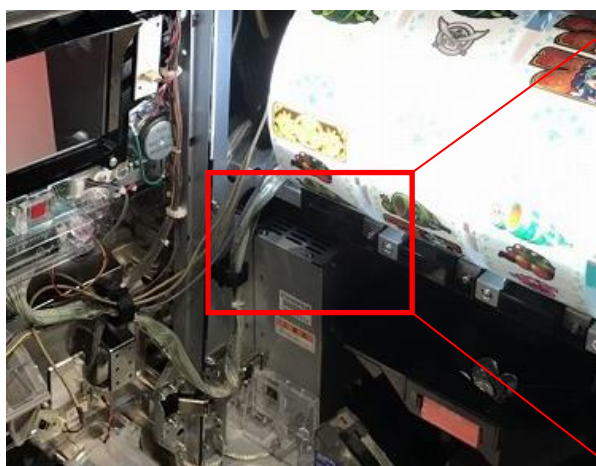

コナミアミューズメント セルゴト対策 「FGX-0KA①」 取扱説明書

●対応機種

「S GI 優駿倶楽部 2KB」 「S 戦コレ!徳川家康 KE」 等

●取り付け手順

(1)遊技機に取り付ける前に、部品を組み立てて下さい。

青い点線を山折に、赤い点線を谷折で直角に折り曲げて下さい。

組立完成品

(2)遊技機に取り付けます。

画像所定の位置に貼り付けます。製品の上側は画像内、青点線の金属部に押し付けて下さい。右側、前面も折り目と電源ボックスの形状に合わせて2カ所を両面テープで貼り付けます。