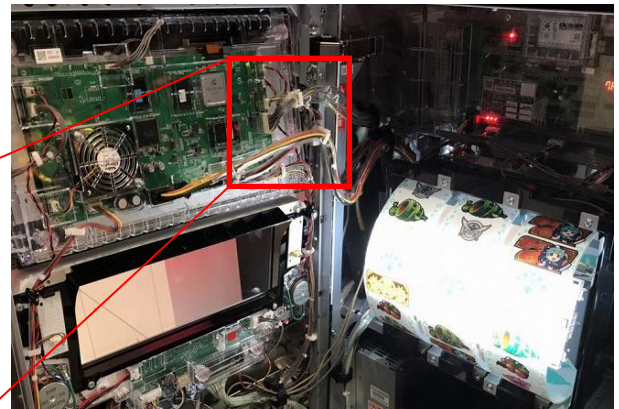

## ●対応機種

「S GI 優駿倶楽部 2KB」 「S 戦コレ!徳川家康 KE」 等

## ●取り付け手順

(1)FGX-OKA②には、透明封印シールが付属しています。

付属：番号付き透明封印シール

(2)遊技機に取り付けます。

画像所定の位置に貼り付けます。ケーブルは製品の切り込みや下側にかわしてください。

画像を参考に透明封印シールを貼り付けてください。