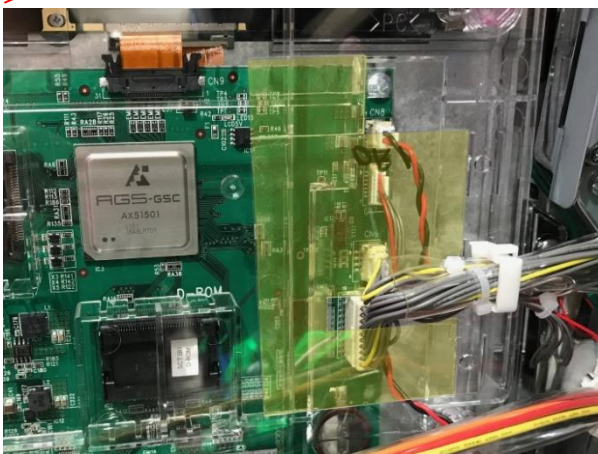

## ●対応機種

「S GI 優駿倶楽部 2KB」 「S 戦コレ!徳川家康 KE」 等

## ●取り付け手順

(1)FGX-OKA②には、透明封印シールが付属しています。

付属：番号付き透明封印シール

(2)遊技機に取り付けます。

画像所定の位置に貼り付けます。ケーブルは製品の切り込みや下側にかわしてください。

画像を参考に透明封印シールを貼り付けてください。