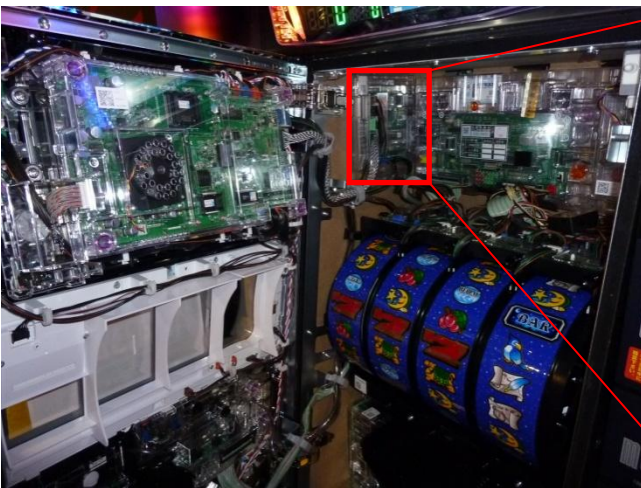

サミースロット セルゴト対策 「FGX-0S」 取扱説明書

●対応機種

「パチスロ北斗の拳強敵Z A」 「アラジンAII Z S」 「ベヨネッタ Z F」
「龍が如く OF THE END Z F」 「機甲戦記ドラグナーXS」 「鬼武者3時空天翔 AS」

●取り付け手順

(1)遊技機に取り付ける前に、部品を組み立てて下さい。

青い点線を山折に、赤い点線を谷折で直角に折り曲げて下さい。

(2)遊技機に取り付けます。

主基板横のサブ基板所定の位置に貼り付けます。画像中の黄色い太線を目安に製品のラインを合せて貼り付けてください。※「ベヨネッタZF」「龍が如く OF THE END ZF」「機甲戦記ドラグナーXS」は、いったん配線をフックから取り外してからカバーを取り付けて下さい。