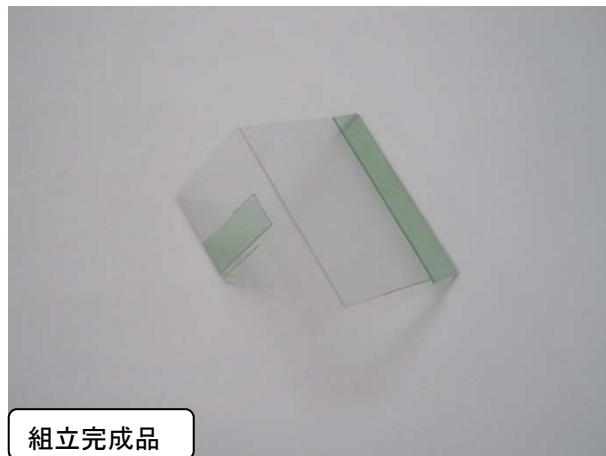

サミー系筐体 ATセルゴト対策 「FGX-OS②」 取扱説明書

●対応機種

「蒼天の拳2ZZ」

●取り付け手順

(1)遊技機に取り付ける前に、部品を組み立てて下さい。

青い点線を山折りで直角に折り曲げて下さい。

(2)遊技機に取り付けます。

サブ基板右上側面に取り付けます。対策品2箇所両面テープで固定します。短い方が正面で、長い方がサブ基板側面に貼付けます。