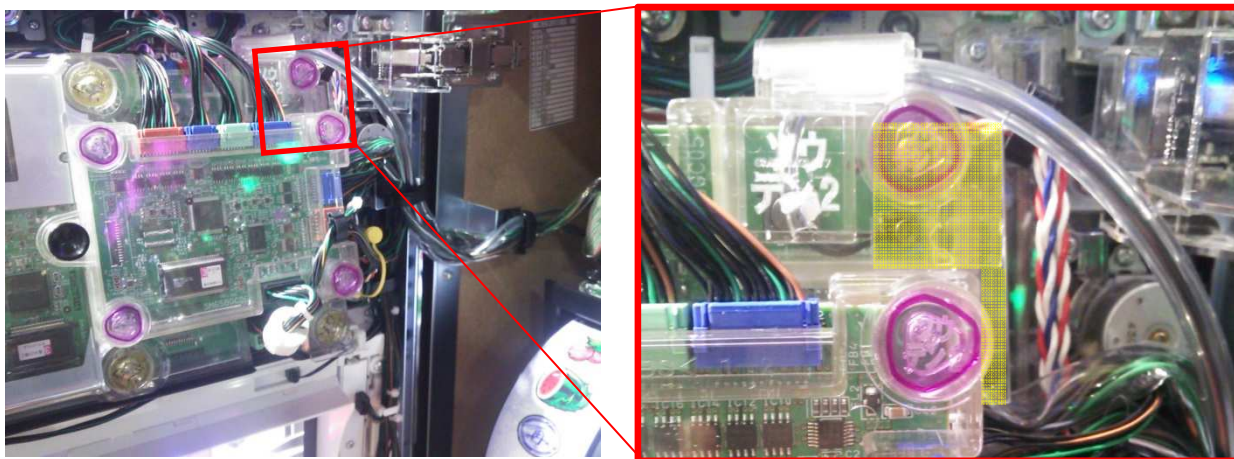

サミー系筐体 ATセルゴト対策 「FGX-OS②」 取扱説明書

●対応機種

「蒼天の拳2ZZ」

●取り付け手順

(1)遊技機に取り付ける前に、部品を組み立てて下さい。

青い点線を山折りで直角に折り曲げて下さい。

(2)遊技機に取り付けます。

サブ基板右上側面に取り付けます。対策品2箇所両面テープで固定します。短い方が正面で、長い方がサブ基板側面に貼付けます。