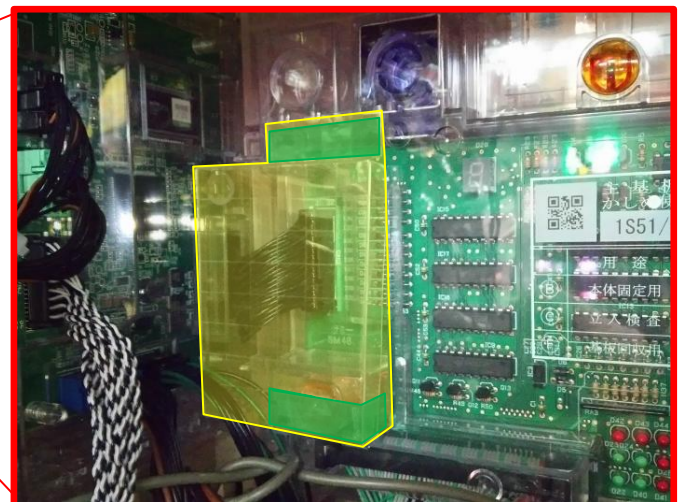

サミースロット セルゴト対策 「FGX-0S③」 取扱説明書

●対応機種

「パチスロ北斗の拳 AA/ZS」「パチスロ北斗の拳 修羅の国/RF」「獣王~王者の覚醒/ZA」「パチスロ攻殻機動隊 2nd」「パチスロ犬夜叉」「A-SLOT 偽物語/ZR」「コードギアス 反逆のルルーシュ R2/ZX」「偽物語/ZS」等

●取り付け手順

(1)遊技機に取り付ける前に、部品を組み立てて下さい。

青い点線を山折り、赤い点線を谷折りで直角に折り曲げて組み立ててください。

組立完成品

(2)遊技機に取り付けます。

主基板左側の黒いコネクタを中心に取り付けます。画像の両面テープ2カ所の位置を参考に、周辺のデザインに添って貼付けてください。