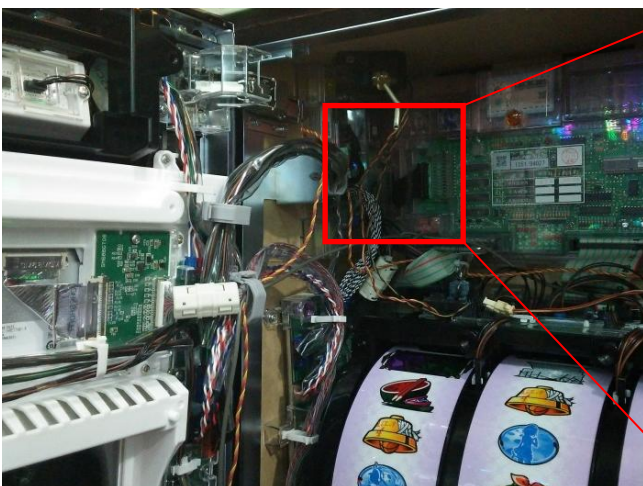

サミースロット セルゴト対策 「FGX-0S③」 取扱説明書

●対応機種

「パチスロ北斗の拳 AA/ZS」「パチスロ北斗の拳 修羅の国/RF」「獣王~王者の覚醒/ZA」「パチスロ攻殻機動隊 2nd」「パチスロ犬夜叉」「A-SLOT 偽物語/ZR」「コードギアス 反逆のルルーシュ R2/ZX」「偽物語/ZS」等

●取り付け手順

(1)遊技機に取り付ける前に、部品を組み立てて下さい。

青い点線を山折り、赤い点線を谷折りで直角に折り曲げて組み立ててください。

組立完成品

(2)遊技機に取り付けます。

主基板左側の黒いコネクタを中心に取り付けます。画像の両面テープ2カ所の位置を参考に、周辺のデザインに添って貼付けてください。