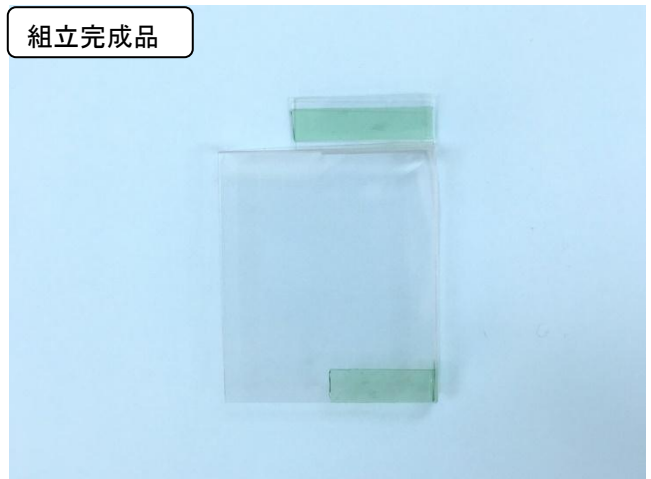

サミースロット セルゴト対策 「FGX-0S③」 取扱説明書

●対応機種

「パチスロ北斗の拳 AA/ZS」「パチスロ北斗の拳 修羅の国/RF」「獣王~王者の覚醒/ZA」「パチスロ攻殻機動隊 2nd」「パチスロ犬夜叉」「A-SLOT 偽物語/ZR」「コードギアス 反逆のルルーシュ R2/ZX」「偽物語/ZS」等

●取り付け手順

(1)遊技機に取り付ける前に、部品を組み立てて下さい。

青い点線を山折り、赤い点線を谷折りで直角に折り曲げて組み立ててください。

組立完成品

(2)遊技機に取り付けます。

主基板左側の黒いコネクタを中心に取り付けます。画像の両面テープ2カ所の位置を参考に、周辺のデザインに添って貼付けてください。