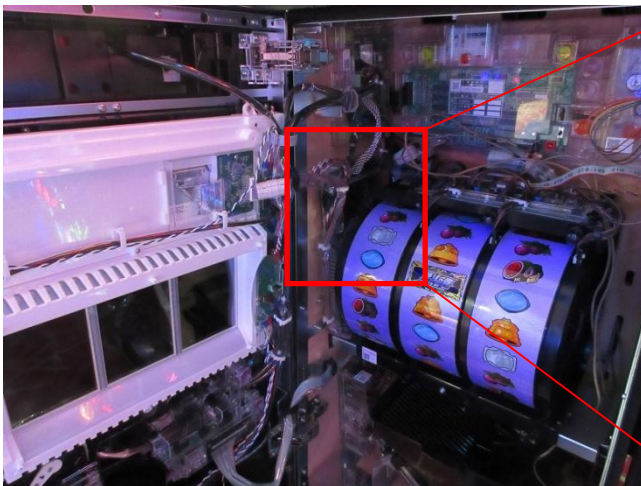

### ●取り付け手順

(1)遊技機に取り付ける前に、部品を組み立てて下さい。

青い点線を山折りで直角に折り曲げて組み立ててください。

組立完成品

(2)遊技機に取り付けます。

製品の両面テープ貼り付け箇所は2カ所です。

まず、基板の突起部分(画像緑色の四角部分)から貼り付けてください。その後、折り曲げ部分に基板の固定ネジ(青色丸部分)があるので、製品の内側に入るようにしてください。(筐体左側面の鉄板を目安にしてください)最後に基板上部を上から貼り付けて完成です。