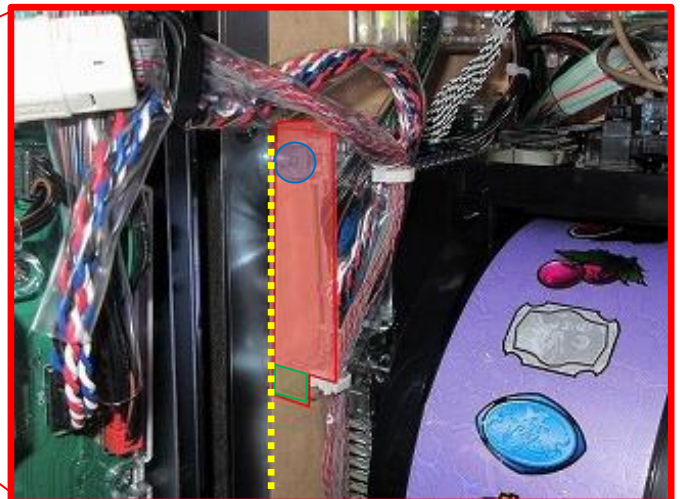

### ●取り付け手順

(1)遊技機に取り付ける前に、部品を組み立てて下さい。

青い点線を山折りで直角に折り曲げて組み立ててください。

組立完成品

(2)遊技機に取り付けます。

製品の両面テープ貼り付け箇所は2カ所です。

まず、基板の突起部分(画像緑色の四角部分)から貼り付けてください。その後、折り曲げ部分に基板の固定ネジ(青色丸部分)があるので、製品の内側に入るようにしてください。(筐体左側面の鉄板を目安にしてください)最後に基板上部を上から貼り付けて完成です。