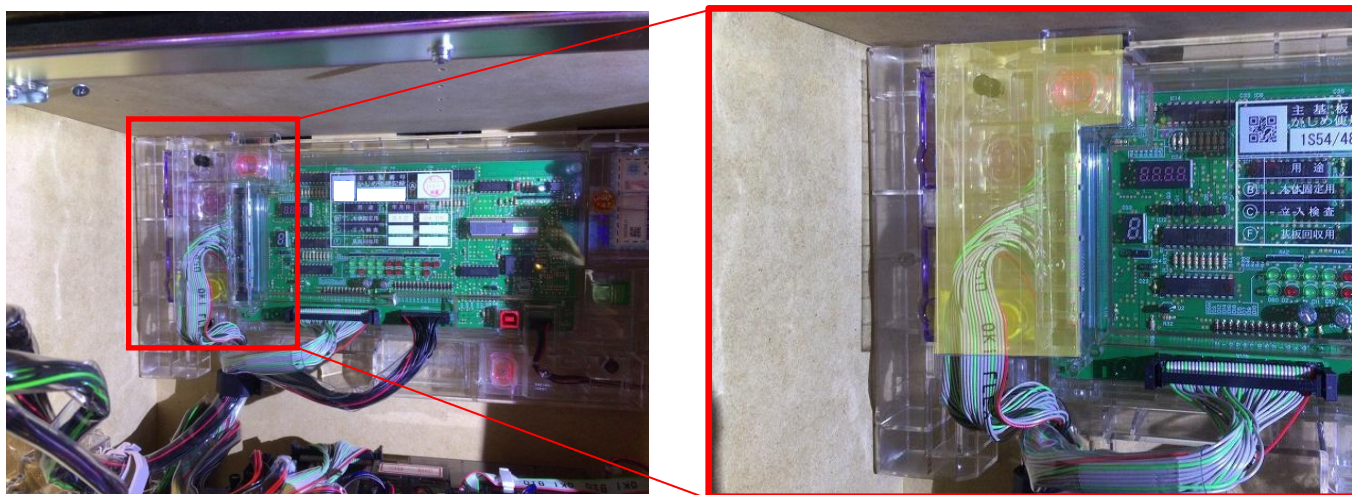

サミースロット セルゴト対策 「FGX-0S⑤」 取扱説明書

●対応機種

「パチスロ北斗の拳 2017/ZF」 「ツインエンジェル BREAK/ZS」 等

●取り付け手順

(1)遊技機に取り付ける前に、部品を組み立てて下さい。

青い点線を山折りで直角に曲げて
ください。

組立完成品

(2)遊技機に取り付けます。

主基板画像所定の位置に、主基板の形状にあわせて貼り付けます。左側面を特にしっかりと押し付けて取り付けてください。