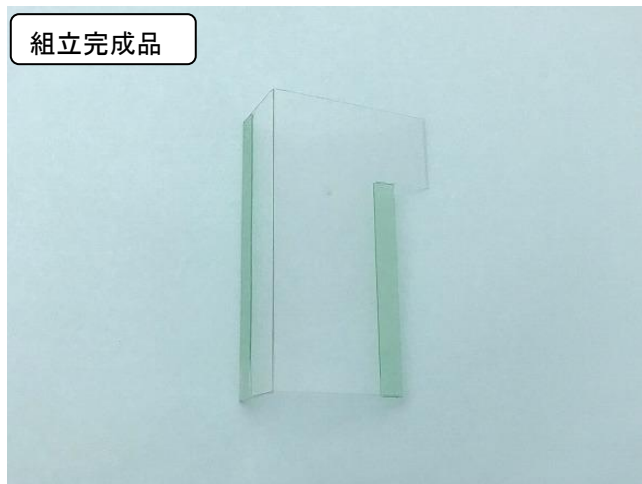

サミースロット セルゴト対策 「FGX-0S⑤」 取扱説明書

●対応機種

「パチスロ北斗の拳 2017/ZF」 「ツインエンジェル BREAK/ZS」 等

●取り付け手順

(1)遊技機に取り付ける前に、部品を組み立てて下さい。

青い点線を山折りで直角に曲げて
ください。

組立完成品

(2)遊技機に取り付けます。

主基板画像所定の位置に、主基板の形状にあわせて貼り付けます。左側面を特にしっかりと押し付けて取り付けてください。