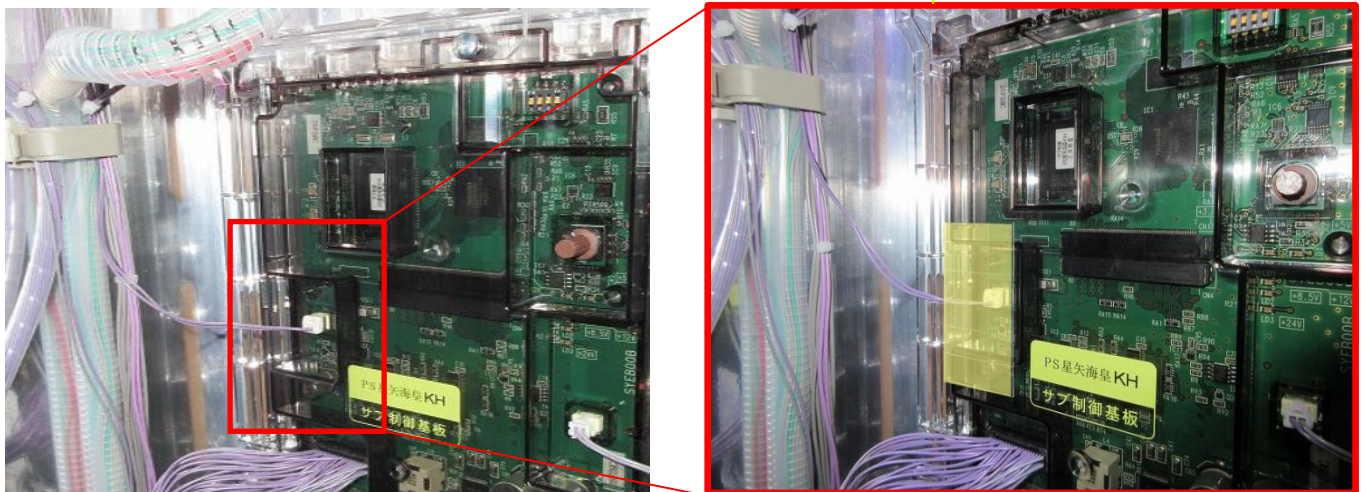

三洋スロット セルゴト対策 「FGX-0SY」 取扱説明書

●対応機種

「S 聖闘士星矢海皇覚醒 SP-KF」 「大海物語 4with すーぱーそに子 KD」 「パチスロ大海物語 4KF」
「パチスロ笑ゥせえるすまん 3KJ」 「パチスロ聖闘士星矢海皇覚醒 KH」 等

●取り付け手順

(1)遊技機に取り付ける前に、部品を組み立てて下さい。

青い点線を山折りで直角に曲げて
ください。

(2)遊技機に取り付けます。

サブ基板画像左側所定の位置に貼り付けます。白いコネクタを中心に上下を両面テープが接着出来る様に貼り付けます。※「パチスロ笑ゥせえるすまん 3KJ」に関しては、取付け位置が左右逆となり、**右側に貼り付けます。**