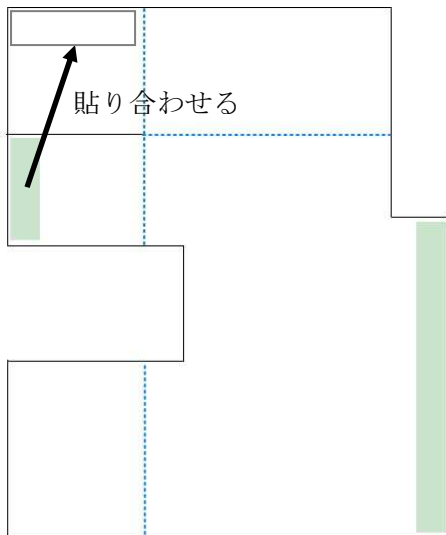

## 山佐スロット セルゴト対策 「FGY-17」 取扱説明書

### ●取り付け手順

(1)遊技機に取り付ける前に、部品を組み立てて下さい。

青い点線を山折りで曲げて下さい。対策品左側の両面テープを画像所定の位置に貼り付けて下さい。

(2)遊技機に取り付けます。

対策品の切込み部分をサブ基板左側の配線の束に併せ、配線を対策品の内側に入れ込みます。対策品右側の両面テープをサブ基板の形状に併せて貼り付けて下さい。