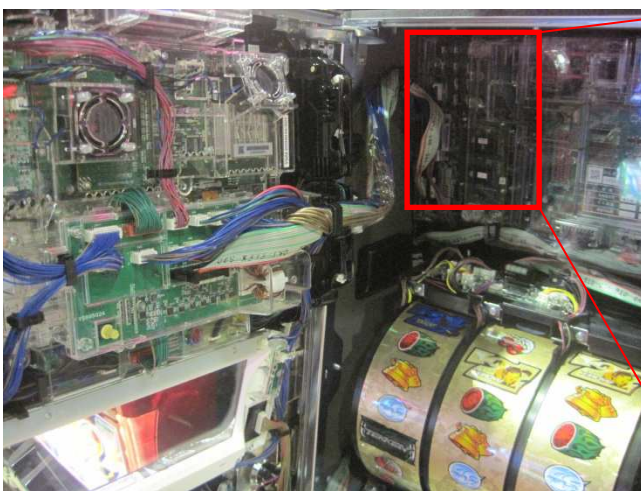

## 山佐スロット セルゴト対策 「FGY-17」 取扱説明書

### ●取り付け手順

(1)遊技機に取り付ける前に、部品を組み立てて下さい。

青い点線を山折りで曲げて下さい。対策品左側の両面テープを画像所定の位置に貼り付けて下さい。

(2)遊技機に取り付けます。

対策品の切込み部分をサブ基板左側の配線の束に併せ、配線を対策品の内側に入れ込みます。対策品右側の両面テープをサブ基板の形状に併せて貼り付けて下さい。