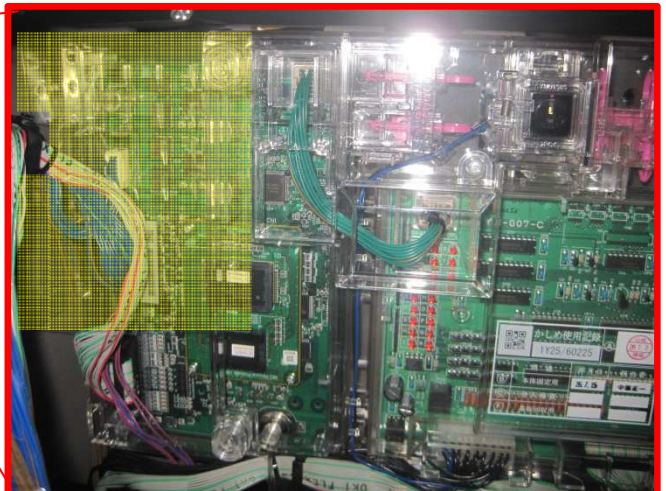

### ●取り付け手順

(1)遊技機に取り付ける前に、部品を組み立てて下さい。

青い点線を山折りで曲げて下さい。対策品左側の両面テープを画像所定の位置に貼り付けて下さい。

(2)遊技機に取り付けます。

対策品の切込み部分をサブ基板左側の配線の束に併せ、配線を対策品の内側に入れ込みます。対策品右側の両面テープをサブ基板の形状に併せて貼り付けて下さい。