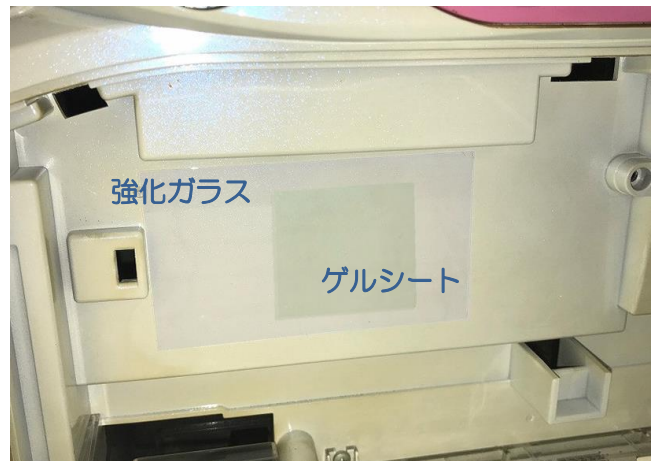

●対策箇所

前面パネル内の所定の位置に貼り付けます。

- ・全てのゴト行為に対応出来るとは限りません。
- ・公安委員会届出済み（※受理されない地域もあります。事前に販売店にご確認ください。）

■お問い合わせ先■

■製造・販売■

株式会社 エス・フォート

〒633-0062 奈良県桜井市粟殿583-4-306

TEL 0744-35-7505 FAX 0744-35-7506

<http://s-fort.jp/>