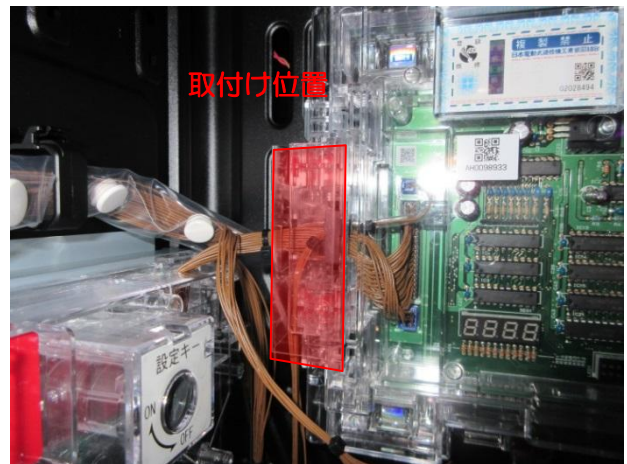

●対策箇所

筐体サブ基板側、所定の位置に両面テープで固定し、隙間からのセル侵入を防ぎます。

- ・全てのゴト行為に対応出来るとは限りません。
- ・公安委員会届出済み（※受理されない地域もあります。事前に販売店にご確認ください。）

■お問い合わせ先■

■製造・販売■

株式会社エス・フォート

〒633-0062 奈良県桜井市粟殿583-4-306

TEL 0744-35-7505 FAX 0744-35-7506

<http://s-fort.jp/>

大都スロット セルゴト対策

[FGX-0D③]

※出荷時は平面です。

現行筐体でのセルゴト事案は発生しておりませんが、販売台数の多い人気機種ですので今後、何らかのセルゴトの被害が、懸念されます。

[FGX-0D③]は、主基板の隙間からのセル侵入を防止する、事前対策です。

●対応機種

「S アメリカン番長 HEY! 鏡 B2」 「クレアの秘宝伝 女神の夢と魔法の遺跡/P4」 「秘宝伝 Rev./A4」 「押忍!番長 A/A3」 「番長外伝 盗忍!剛衛門」 「押忍!番長 3/A5」 「政宗 2/A5」 等

●対策箇所

筐体主基板側、所定の位置に両面テープで固定し、隙間からのセル侵入を防ぎます。

- ・全てのゴト行為に対応出来るとは限りません。
- ・公安委員会届出済み（※受理されない地域もあります。事前に販売店にご確認ください。）

■お問い合わせ先■

■製造・販売■

株式会社エス・フォート

〒633-0062 奈良県桜井市粟殿583-4-306

TEL 0744-35-7505 FAX 0744-35-7506