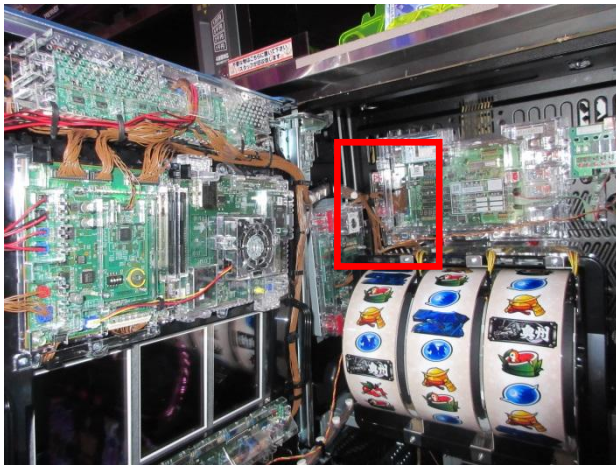

●対策箇所

筐体主基板側、所定の位置に両面テープで固定し、隙間からのセル侵入を防ぎます。

- ・全てのゴト行為に対応出来るとは限りません。
- ・公安委員会届出済み（※受理されない地域もあります。事前に販売店にご確認ください。）

■お問い合わせ先■

■製造・販売■

株式会社エス・フォート

〒633-0062 奈良県桜井市粟殿583-4-306

TEL 0744-35-7505 FAX 0744-35-7506

<http://s-fort.jp/>