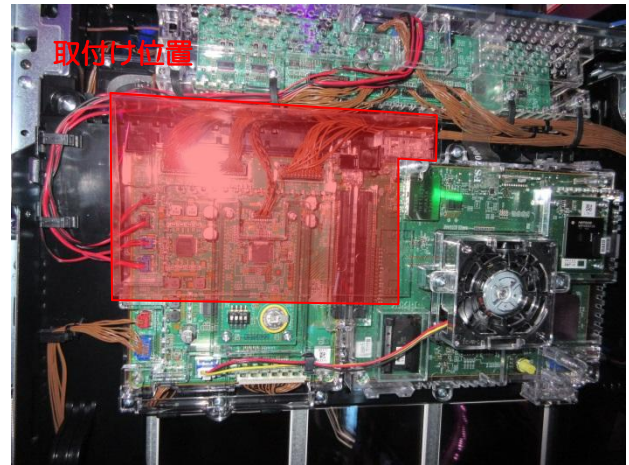

大都スロット セルゴト対策

[FGX-0D②]

※出荷時は平面です。

現行筐体でのセルゴト事案は発生しておりませんが、販売台数の多い人気機種ですので今後、何らかのセルゴトの被害が、懸念されます。

[FGX-0D②]は、サブ基板の隙間からのセル侵入を防止する、事前対策です。

●対応機種

「S アメリカン番長 HEY! 鏡 B2」 「クレアの秘宝伝 女神の夢と魔法の遺跡/P4」 「秘宝伝 Rev./A4」 「押忍!番長 A/A3」 「番長外伝 盗忍!剛衛門」 「押忍!番長 3/A5」 「政宗 2/A5」 等

●対策箇所

筐体サブ基板側、所定の位置に両面テープで固定し、隙間からのセル侵入を防ぎます。

- ・全てのゴト行為に対応出来るとは限りません。
- ・公安委員会届出済み（※受理されない地域もあります。事前に販売店にご確認ください。）

■お問い合わせ先■

■製造・販売■

株式会社エス・フォート

〒633-0062 奈良県桜井市粟殿583-4-306

TEL 0744-35-7505 FAX 0744-35-7506

<http://s-fort.jp/>

大都スロット セルゴト対策

[FGX-0D③]

※出荷時は平面です。

現行筐体でのセルゴト事案は発生しておりませんが、販売台数の多い人気機種ですので今後、何らかのセルゴトの被害が、懸念されます。

[FGX-0D③]は、主基板の隙間からのセル侵入を防止する、事前対策です。

●対応機種

「S アメリカン番長 HEY! 鏡 B2」 「クレアの秘宝伝 女神の夢と魔法の遺跡/P4」 「秘宝伝 Rev./A4」 「押忍!番長 A/A3」 「番長外伝 盗忍!剛衛門」 「押忍!番長 3/A5」 「政宗 2/A5」 等