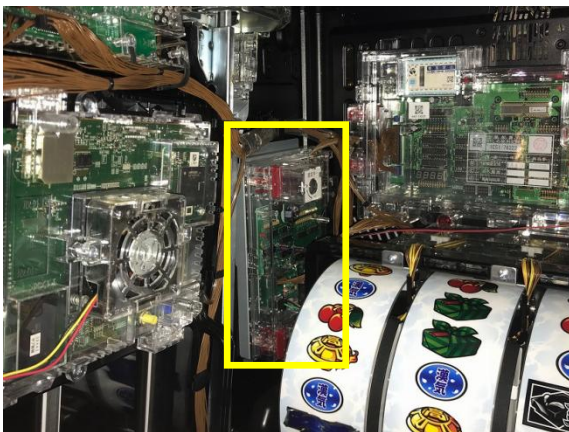

大都スロット 仕込みゴト対策

[FGX-0D⑤]

現行筐体でのゴト事案は発覚しておりませんが、販売台数の多い筐体ですので今後、何らかの仕込みゴトの被害が、懸念されます。

[FGX-0D⑤]は、筐体左側の基板を仕込み目的で開閉することを防止する、事前対策です。当該基板や当対策品を無理に取外したり開封したりすると、痕跡を残すため、総合的に異常を感知し易い対策品です。

[FGX-0U⑤]

番号付き透明封印シール

●対応機種

「S アメリカン番長 HEY! 鏡 B2」 「クレアの秘宝伝 女神の夢と魔法の遺跡/P4」 「秘宝伝 Rev./A4」 「押忍!番長 A/A3」 「番長外伝 盗忍!剛衛門」 「押忍!番長 3/A5」 「政宗 2/A5」等

●対策箇所

所定の位置に両面テープと封印シールで固定し、基板の取り外し、開封を防止します。

- ・全ての仕込みゴト手口に対応出来るとは限りません。
- ・公安委員会届出済み（※受理されない地域もあります。事前に販売店にご確認ください。）