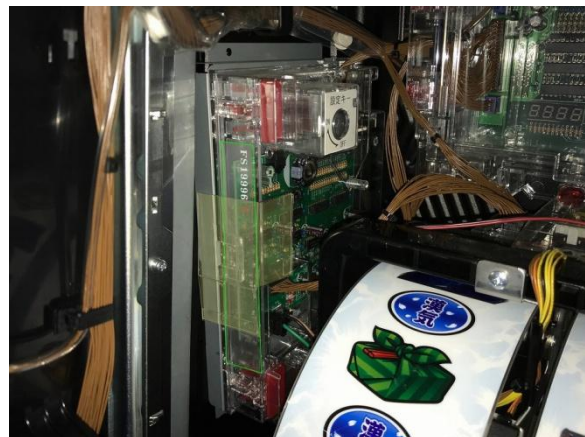

大都スロット 仕込みゴト対策

[FGX-0D⑤]

現行筐体でのゴト事案は発覚しておりませんが、販売台数の多い筐体ですので今後、何らかの仕込みゴトの被害が、懸念されます。

[FGX-0D⑤]は、筐体左側の基板を仕込み目的で開閉することを防止する、事前対策です。当該基板や当対策品を無理に取外したり開封したりすると、痕跡を残すため、総合的に異常を感知し易い対策品です。

[FGX-0U⑤]

番号付き透明封印シール

●対応機種

「S アメリカン番長 HEY! 鏡 B2」 「クレアの秘宝伝 女神の夢と魔法の遺跡/P4」 「秘宝伝 Rev./A4」 「押忍!番長 A/A3」 「番長外伝 盗忍!剛衛門」 「押忍!番長 3/A5」 「政宗 2/A5」等

●対策箇所

所定の位置に両面テープと封印シールで固定し、基板の取り外し、開封を防止します。

- ・全ての仕込みゴト手口に対応出来るとは限りません。
- ・公安委員会届出済み（※受理されない地域もあります。事前に販売店にご確認ください。）