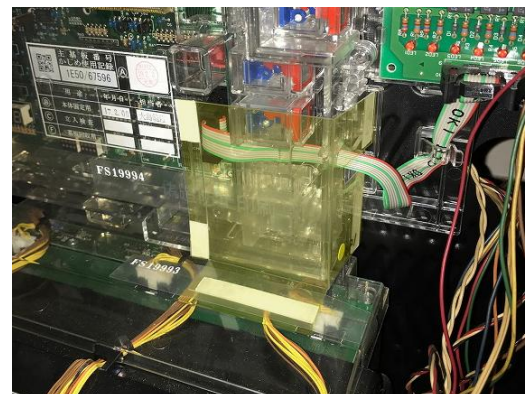

●対策箇所

所定の位置に両面テープと封印シールで固定し、基板の取り外し、開封を防止します。

- ・全ての仕込みゴト手口に対応出来るとは限りません。
- ・公安委員会届出済み（※受理されない地域もあります。事前に販売店にご確認ください。）

■お問い合わせ先■

■製造・販売■

株式会社エス・フォート

〒633-0062 奈良県桜井市粟殿583-4-306

TEL 0744-35-7505 FAX 0744-35-7506

<http://s-fort.jp/>