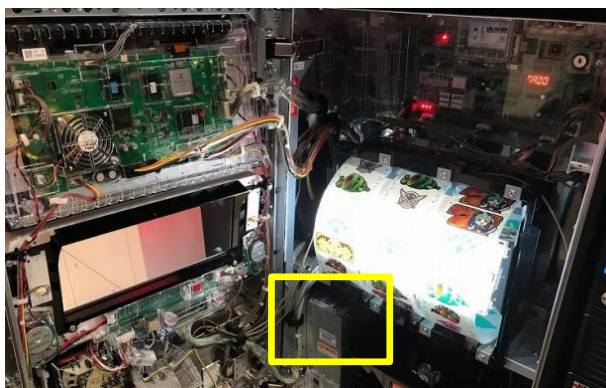

## セルゴト対策 [ FGX-0L12 ]

現行筐体でのゴト事案は発覚しておりませんが、旧筐体から継承される構造もあり、今後何らかのセルゴト被害の可能性があります。

[FGX-0L12]は、当該筐体のセルを侵入される可能性のある経路、電源ボックス周辺を防御する事前対策品です。

[FGX-0L12]

### ●対応機種

「LGI 優駿倶楽部黄金 KD」 「Lマジカルハロウィン 8FE」 「L麻雀格闘倶楽部覚醒 KM」  
「L 戦国コレクション 5GJ」 「Lラブキューレ 2PS」 等

### ●対策箇所

筐体左側の所定の位置に両面テープで固定し、セルの侵入を防ぎます。

取付け位置

- ・全てのゴト行為に対応出来るとは限りません。
- ・公安委員会届出済み（※受理されない地域もあります。事前に販売店にご確認ください。）