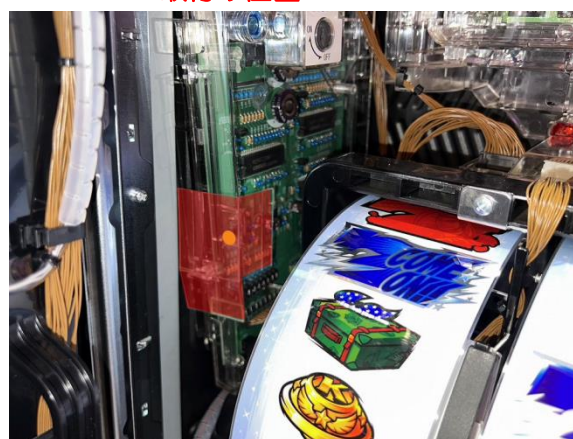

大都技研系スマスロ 仕込みゴト対策 [FGX-OLD5]

当メーカー過去機種にて仕込みゴト事案が発生しています。スマスロとなり構造の変更はありますが、旧筐体から継承する部分もあります。販売台数の多い筐体ですので今後、不正基板の仕込み箇所が巧妙になることが、懸念されます。[FGX-OLD5]は、筐体左側の基板を仕込み目的で開閉することを防止します。当該基板や対策品を無理に取外したり開封したりすると痕跡を残すため、総合的に異常を感知し易い事前対策です。

連番号付き透明封印シール

●対応機種

「Lスロット ソードアート・オンラインB2」 「LHEY! エリートサラリーマン鏡PA4」 等

●対策箇所

所定の位置に両面テープと封印シールで固定し、基板の取り外し、開封を防止します。

取付け位置

- ・全ての仕込みゴト手口に対応出来るとは限りません。
- ・公安委員会届出済み（※受理されない地域もあります。事前に販売店にご確認ください。）

■お問い合わせ先■