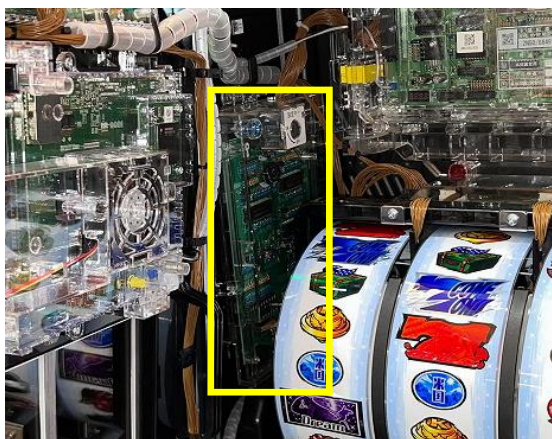

大都技研系スマスロ 仕込みゴト対策 [FGX-OLD5]

当メーカー過去機種にて仕込みゴト事案が発生しています。スマスロとなり構造の変更はありますが、旧筐体から継承する部分もあります。販売台数の多い筐体ですので今後、不正基板の仕込み箇所が巧妙になることが、懸念されます。[FGX-OLD5]は、筐体左側の基板を仕込み目的で開閉することを防止します。当該基板や対策品を無理に取外したり開封したりすると痕跡を残すため、総合的に異常を感知し易い事前対策です。

連番号付き透明封印シール

●対応機種

「Lスロット ソードアート・オンラインB2」 「LHEY! エリートサラリーマン鏡PA4」 等

●対策箇所

所定の位置に両面テープと封印シールで固定し、基板の取り外し、開封を防止します。

取付け位置

- ・全ての仕込みゴト手口に対応出来るとは限りません。
- ・公安委員会届出済み（※受理されない地域もあります。事前に販売店にご確認ください。）

■お問い合わせ先■