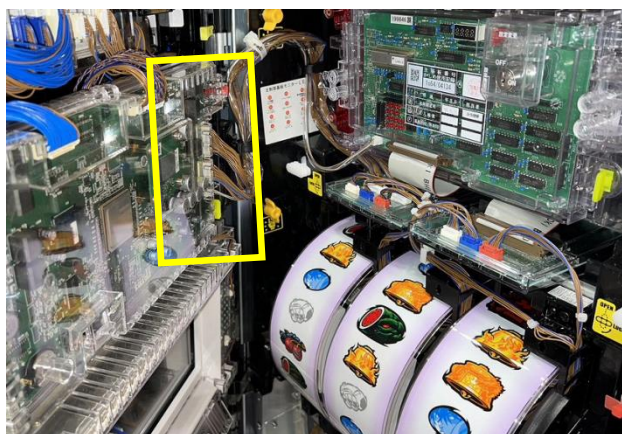

オリンピア系スマスコ

ドア側中継基板対策

[FGX-0LO2]

以前よりスロット機への仕込みゴト事案が発生しています。

スマスコとなり構造の変更はありますが、旧筐体から継承する部分もあります。今後、被害の対象となる可能性もあります。

[FGX-0LO2]は、ドア側中継基板に仕込み目的で部品の取り付けの行為を防止する事前対策です。当該基板や当対策品を無理に取外したり開封したりすると痕跡を残すため、総合的に異常を感知し易い対策品です。

番号付き透明封印シール 2枚付属

●対応機種

「L南国育ちS3」 「Lガールズ&パンツァー最終章H1」 「Lラブ嬢3M4」 「L戦国乙女4S3」
「L主役は銭形4L1」 「LバキL3」等

●対策箇所

所定の位置に両面テープと封印シールで固定し、基板の取り外し、開封を防止します。

- ・全ての仕込みゴト手口に対応出来るとは限りません。
- ・公安委員会届出済み（※受理されない地域もあります。事前に販売店にご確認ください。）