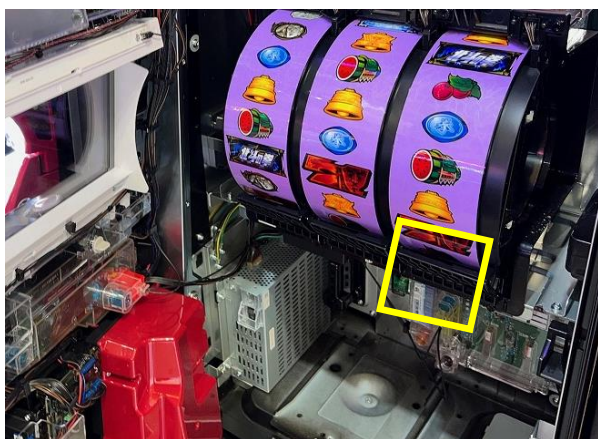

ジグ筐体 スマスロ (ユニバーサル系・サミー系・エンターライズ)

メイン基板対策 [FGX-0LZ1]

●対応機種

(サミー系) L コードギアス復活のルルーシュ ZS L パチスロ北斗の拳 AD XR
(ユニバーサル系) L/バジリスク絆2~天膳~/ZN L/前後編f/UU
(D-light) Lパチスロひぐらしのなく頃に業 SS (エンターライズ) L 戦国 BASARA ギガ ZE

今般スロットにて各基板周辺への仕込みゴト事案も発生しております。

スマスロとなり構造の変更はありますが、旧筐体から継承する部分もあります。販売台数の多い筐体ですので今後、不正基板の仕込み箇所が巧妙になることが、懸念されます。

[FGX-0LZ1]は、メイン基板周辺を仕込み目的で開封・取外しすることを防止します。

基板や対策品を無理に取外したり開封したりすると痕跡を残すため、総合的に異常を感知し易い事前対策です。

番号付き透明封印シール
2枚付属

●対策箇所

所定の位置に両面テープと封印シールで固定し、基板の取り外し、開封を防止します。