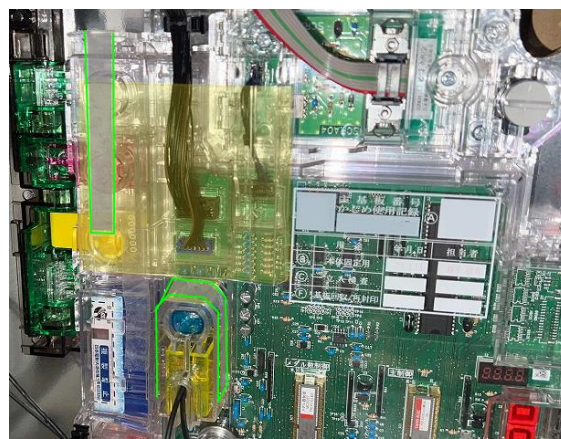

ジグ筐体 スマスロ (ユニバーサル系・サミー系・エンターライズ)

メイン基板対策 [FGX-0LZ1]

●対応機種

(サミー系) L コードギアス復活のルルーシュ ZS L パチスロ北斗の拳 AD XR
(ユニバーサル系) L/バジリスク絆2~天膳~/ZN L/前後編f/UU
(D-light) Lパチスロひぐらしのなく頃に業 SS (エンターライズ) L 戦国 BASARA ギガ ZE

今般スロットにて各基板周辺への仕込みゴト事案も発生しております。

スマスロとなり構造の変更はありますが、旧筐体から継承する部分もあります。販売台数の多い筐体ですので今後、不正基板の仕込み箇所が巧妙になることが、懸念されます。

[FGX-0LZ1]は、メイン基板周辺を仕込み目的で開封・取外しすることを防止します。

基板や対策品を無理に取外したり開封したりすると痕跡を残すため、総合的に異常を感知し易い事前対策です。

番号付き透明封印シール
2枚付属

●対策箇所

所定の位置に両面テープと封印シールで固定し、基板の取り外し、開封を防止します。