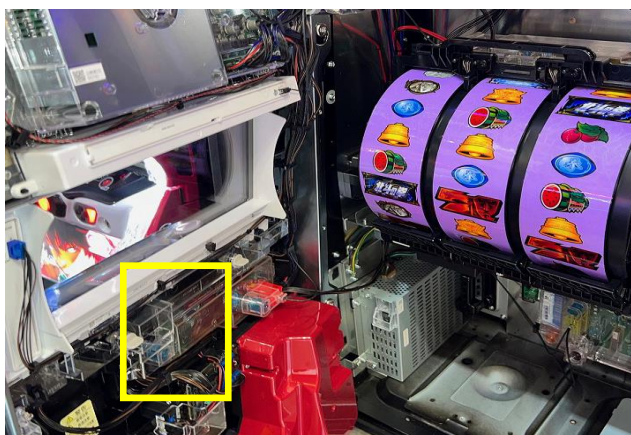

ジグ筐体 スマスロ (ユニバーサル系・サミー系・エンターライズ)

ドア中継基板対策 [FGX-0LZ3]

●対応機種

(サミー系) L コードギアス復活のルルーシュ ZS L パチスロ北斗の拳 AD XR
(ユニバーサル系) L/バジリスク絆 2~天膳~/ZN L/前後編 f/UU
(D-light) L パチスロひぐらしのなく頃に業 SS (エンターライズ) L 戦国 BASARA ギガ ZE

今般スロットにて各基板周辺への仕込みゴト事案も発生しております。
スマスロとなり構造の変更はありますが、旧筐体から継承する部分もあります。販売台数の多い筐体ですので今後、不正基板の仕込み箇所が巧妙になることが、懸念されます。
[FGX-0LZ3]は、ドア中継基板に仕込み目的で部品の取り付けの行為を防止する事前対策です。当該基板や当対策品を無理に取外したり開封したりすると痕跡を残すため、総合的に異常を感知し易い対策品です。

改ざん防止 番号付き透明封印シール
2枚付属

●対策箇所

所定の位置に両面テープと封印シールで固定し、基板の取り外し、開封を防止します。

- ・全ての仕込みゴト手口に対応出来るとは限りません。
- ・公安委員会届出済み (※受理されない地域もあります。事前に販売店にご確認ください。)

■お問い合わせ先■

■製造・販売■

株式会社エス・フォート

〒633-0062 奈良県桜井市粟殿583-4-306