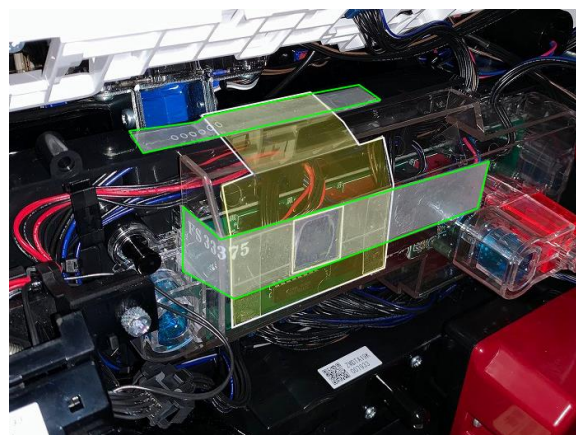

ジグ筐体 スマスロ (ユニバーサル系・サミー系・エンターライズ)

ドア中継基板対策 [FGX-0LZ3]

●対応機種

(サミー系) L コードギアス復活のルルーシュ ZS L パチスロ北斗の拳 AD XR
(ユニバーサル系) L/バジリスク絆 2~天膳~/ZN L/前後編 f/UU
(D-light) L パチスロひぐらしのなく頃に業 SS (エンターライズ) L 戦国 BASARA ギガ ZE

今般スロットにて各基板周辺への仕込みゴト事案も発生しております。
スマスロとなり構造の変更はありますが、旧筐体から継承する部分もあります。販売台数の多い筐体ですので今後、不正基板の仕込み箇所が巧妙になることが、懸念されます。
[FGX-0LZ3]は、ドア中継基板に仕込み目的で部品の取り付けの行為を防止する事前対策です。当該基板や当対策品を無理に取外したり開封したりすると痕跡を残すため、総合的に異常を感知し易い対策品です。

改ざん防止 番号付き透明封印シール
2枚付属

●対策箇所

所定の位置に両面テープと封印シールで固定し、基板の取り外し、開封を防止します。

- ・全ての仕込みゴト手口に対応出来るとは限りません。
- ・公安委員会届出済み (※受理されない地域もあります。事前に販売店にご確認ください。)

■お問い合わせ先■

■製造・販売■

株式会社エス・フォート

〒633-0062 奈良県桜井市粟殿583-4-306