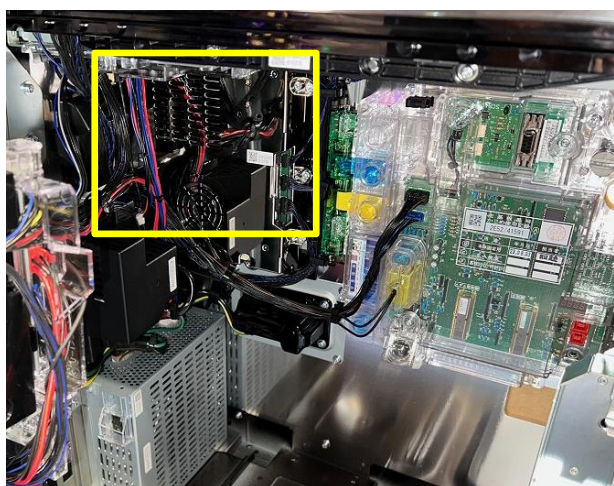

ジープ筐体 スマスロ (ユニバーサル系・サミー系・エンターライズ)

中継基板対策 [FGX-0LZ4]

先般スロットにて各基板周辺への仕込みゴト事案も発生しております。

スマスロとなり構造の変更はありますが、旧筐体から継承する部分もあります。販売台数の多い筐体ですので今後、不正基板の仕込み箇所が巧妙になることが、懸念されます。

[FGX-0LZ4]は、中継基板や配線、当対策品を無理に取り外そうとすると、痕跡を残すため、総合的に異常を感知し易い対策品です。

番号付き透明封印シール2枚付属

●対応機種

(ユニバーサル系) L/バジリスク絆2~天膳~/ZN (エンターライズ) L 戦国 BASARA ギガ ZE 等

●対策箇所

所定の位置に両面テープと封印シールで固定し、基板の取り外し、開封等を防止します。

- ・全てのゴト行為に対応出来るとは限りません。
- ・公安委員会届出済み (※受理されない地域もあります。事前に販売店にご確認ください。)

■お問い合わせ先■