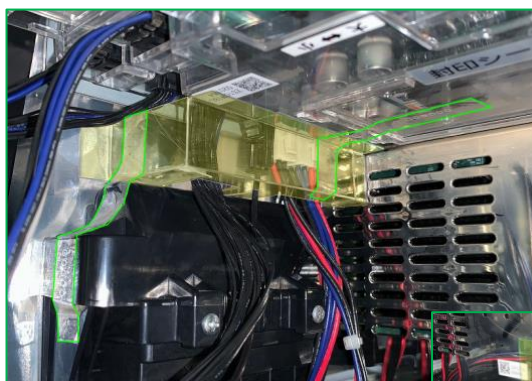

ジープ筐体 スマスロ (ユニバーサル系・サミー系・エンターライズ)

中継基板対策 [FGX-0LZ4]

先般スロットにて各基板周辺への仕込みゴト事案も発生しております。

スマスロとなり構造の変更はありますが、旧筐体から継承する部分もあります。販売台数の多い筐体ですので今後、不正基板の仕込み箇所が巧妙になることが、懸念されます。

[FGX-0LZ4]は、中継基板や配線、当対策品を無理に取り外そうとすると、痕跡を残すため、総合的に異常を感知し易い対策品です。

番号付き透明封印シール2枚付属

●対応機種

(ユニバーサル系) L/バジリスク絆2~天膳~/ZN (エンターライズ) L 戦国 BASARA ギガ ZE 等

●対策箇所

所定の位置に両面テープと封印シールで固定し、基板の取り外し、開封等を防止します。

- ・全てのゴト行為に対応出来るとは限りません。
- ・公安委員会届出済み (※受理されない地域もあります。事前に販売店にご確認ください。)

■お問い合わせ先■