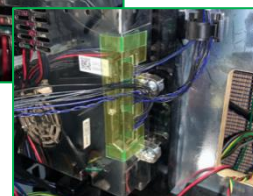

ジープ筐体 スマスロ (ユニバーサル系・サミー系・エンターライズ)

中継基板対策 [FGX-0LZ4]

先般スロットにて各基板周辺への仕込みゴト事案も発生しております。

スマスロとなり構造の変更はありますが、旧筐体から継承する部分もあります。販売台数の多い筐体ですので今後、不正基板の仕込み箇所が巧妙になることが、懸念されます。

[FGX-0LZ4]は、中継基板や配線、当対策品を無理に取り外そうとすると、痕跡を残すため、総合的に異常を感知し易い対策品です。

番号付き透明封印シール2枚付属

●対応機種

(ユニバーサル系) L/バジリスク絆2~天膳~/ZN (エンターライズ) L 戦国 BASARA ギガ ZE 等

●対策箇所

所定の位置に両面テープと封印シールで固定し、基板の取り外し、開封等を防止します。

- ・全てのゴト行為に対応出来るとは限りません。
- ・公安委員会届出済み (※受理されない地域もあります。事前に販売店にご確認ください。)

■お問い合わせ先■