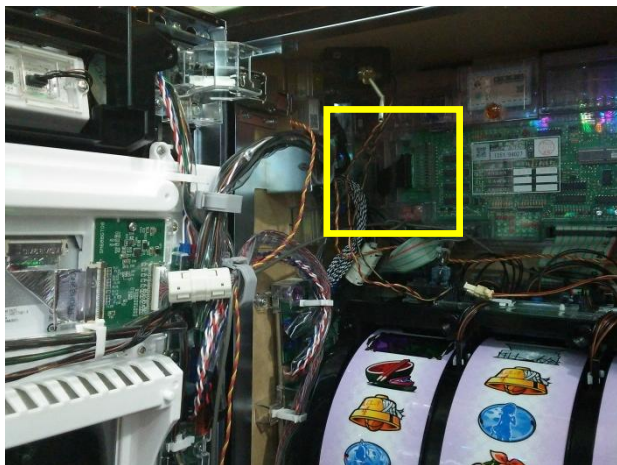

サミー筐体 セルゴト対策

[FGX-0S③]

※出荷時は平面です。

先般、スロットのセルゴト事案が、様々な機種で発生しております。

[FGX-0S③]は、「コードギアス 反逆のルルーシュ R2/ZX」、「パチスロ 北斗の拳 修羅の国/R F」等の主基板側のセル侵入を防止する事前対策品です。

当該機は、主基板抽選に移行しており、主基板を狙った手口が予測されます。

●対応機種

「パチスロ 北斗の拳 AA/ZS」 「パチスロ 北斗の拳 修羅の国/RF」 「獣王～王者の覚醒/ZA」 「パチスロ 攻殻機動隊 2nd」 「パチスロ 犬夜叉」 「A-SLOT 偽物語/ZR」 「コードギアス 反逆のルルーシュ R2/ZX」 「偽物語/ZS」 等

●対策箇所

筐体の主基板所定の位置に両面テープで固定し、セルの侵入を防ぎます。

- ・全てのゴト行為に対応出来るとは限りません。
- ・公安委員会届出済み（※受理されない地域もあります。事前に販売店にご確認ください。）

■お問い合わせ先■

■製造・販売■

株式会社エス・フォート

〒633-0062 奈良県桜井市粟殿583-4-306

TEL 0744-35-7505 FAX 0744-35-7506