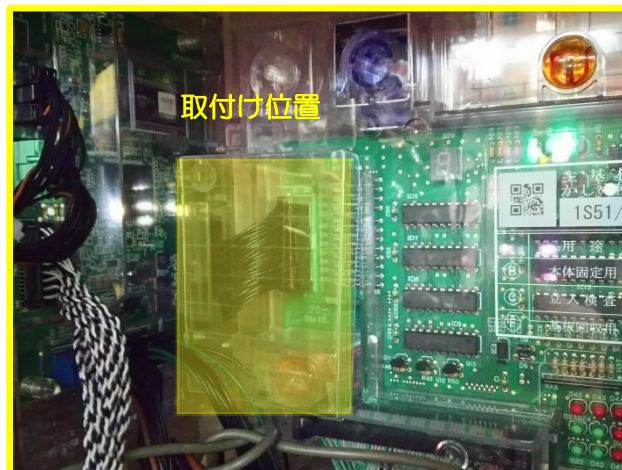

サミー筐体 セルゴト対策

[FGX-0S③]

※出荷時は平面です。

先般、スロットのセルゴト事案が、様々な機種で発生しております。

[FGX-0S③]は、「コードギアス 反逆のルルーシュ R2/ZX」、「パチスロ 北斗の拳 修羅の国/R F」等の主基板側のセル侵入を防止する事前対策品です。

当該機は、主基板抽選に移行しており、主基板を狙った手口が予測されます。

●対応機種

「パチスロ 北斗の拳 AA/ZS」 「パチスロ 北斗の拳 修羅の国/RF」 「獣王～王者の覚醒/ZA」 「パチスロ 攻殻機動隊 2nd」 「パチスロ 犬夜叉」 「A-SLOT 偽物語/ZR」 「コードギアス 反逆のルルーシュ R2/ZX」 「偽物語/ZS」 等

●対策箇所

筐体の主基板所定の位置に両面テープで固定し、セルの侵入を防ぎます。

- ・全てのゴト行為に対応出来るとは限りません。
- ・公安委員会届出済み（※受理されない地域もあります。事前に販売店にご確認ください。）

■お問い合わせ先■

■製造・販売■

株式会社エス・フォート

〒633-0062 奈良県桜井市粟殿583-4-306

TEL 0744-35-7505 FAX 0744-35-7506