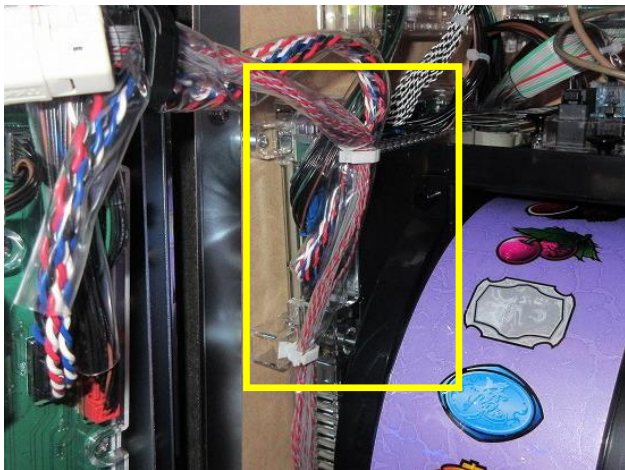

## [ FGX-0S④ ]

※出荷時は平面です。

先般、スロットのセルゴト事案が、様々な機種で発生しております。

[FGX-0S④]は、「パチスロ北斗の拳 修羅の国 /RF」等のリール横の基板の隙間からセル侵入を防止する事前対策品です。

### ●対応機種

「S 猛獣王 王者の咆哮 ZZ」 「パチスロ北斗の拳 AA/ZS」 「パチスロ北斗の拳 修羅の国/RF」  
「獣王~王者の覚醒/ZA」 「パチスロ攻殻機動隊 2nd」 「パチスロ犬夜叉」 「A-SLOT 偽物語/ZR」  
「コードギアス 反逆のルルーシュ R2/ZX」 「偽物語/ZS」 等

### ●対策箇所

筐体のリール横の基板所定の位置に両面テープで固定し、セルの侵入を防ぎます。

- ・全てのゴト行為に対応出来るとは限りません。
- ・公安委員会届出済み（※受理されない地域もあります。事前に販売店にご確認ください。）