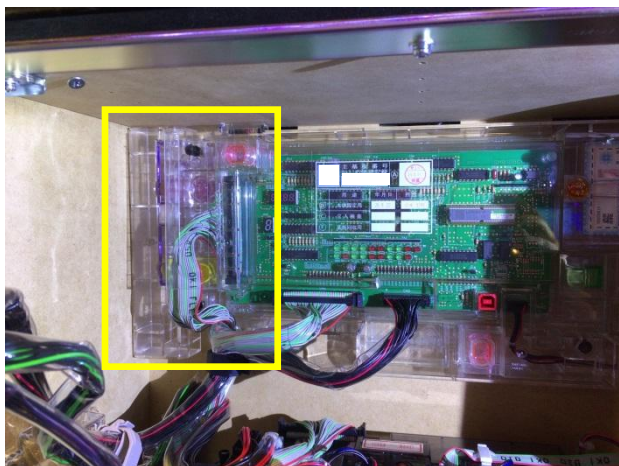

サミースロット セルゴト対策

[FGX-0S⑤]

※出荷時は平面です。

現行筐体でのセルゴト事案は発生しておりませんが、販売台数の多い人気機種ですので今後、何らかのセルゴトの被害が、懸念されます。

[FGX-0S⑤]は、主基板の隙間からのセル侵入を防止する、事前対策です。

●対応機種

「パチスロ北斗の拳 2017/ZF」 「ツインエンジェル BREAK/ZS」等

●対策箇所

筐体主基板側、所定の位置に両面テープで固定し、隙間からのセル侵入を防ぎます。

- ・全てのゴト行為に対応出来るとは限りません。
- ・公安委員会届出済み（※受理されない地域もあります。事前に販売店にご確認ください。）

■お問い合わせ先■

■製造・販売■

株式会社エス・フォート

〒633-0062 奈良県桜井市粟殿583-4-306

TEL 0744-35-7505 FAX 0744-35-7506

<http://s-fort.jp/>