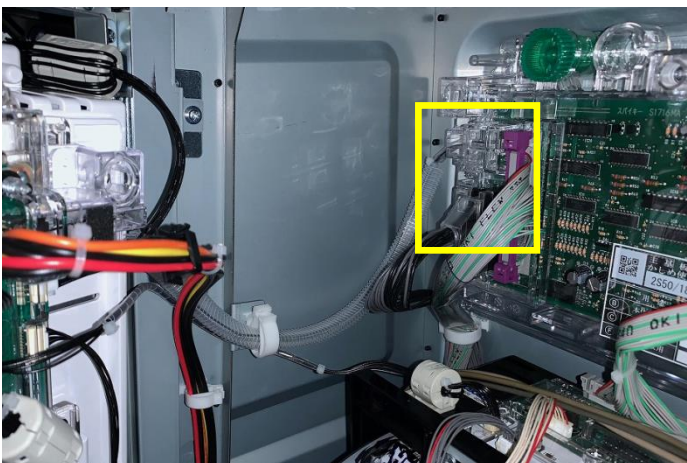

スパイキー・新日テクノロジー スロット

メイン基板対策 [FGX-0SU2]

過去機種スロットにて各基板周辺への仕込みゴト事案が発生しております。

最新筐体は、構造も一新されていますが、継承されている部分もあり、今後被害が多様化する可能性も考えられます。

[FGX-0SU2]は、メイン基板周辺を仕込み目的で開封・取外しすることを防止します。

基板や対策品を無理に取外したり開封したりすると痕跡を残すため、総合的に異常を感知し易い事前対策です。

●対応機種

新日テクノロジー 「S織田信奈の野望 全国版TA」

スパイキー 「S真俺の空ST」 等

●対策箇所

所定の位置に両面テープと封印シールで固定し、基板の取り外し、開封を防止します。