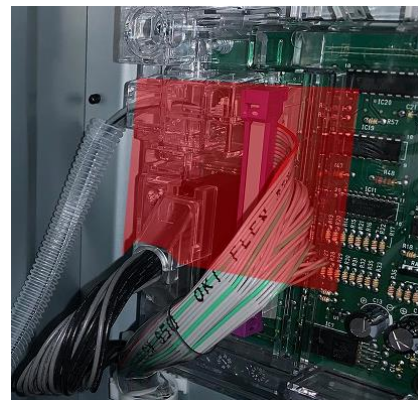

## メイン基板対策 [ FGX-0SU2 ]

過去機種スロットにて各基板周辺への仕込みゴト事案が発生しております。

最新筐体は、構造も一新されていますが、継承されている部分もあり、今後被害が多様化する可能性も考えられます。

[ FGX-0SU2 ]は、メイン基板周辺を仕込み目的で開封・取外しすることを防止します。

基板や対策品を無理に取外したり開封したりすると痕跡を残すため、総合的に異常を感知し易い事前対策です。

### ●対応機種

新日テクノロジー 「S織田信奈の野望 全国版TA」

スパイキー 「S真俺の空ST」 等

### ●対策箇所

所定の位置に両面テープと封印シールで固定し、基板の取り外し、開封を防止します。

取付け位置

- ・全ての仕込みゴト手口に対応出来るとは限りません。
- ・公安委員会届出済み（※受理されない地域もあります。事前に販売店にご確認ください。）