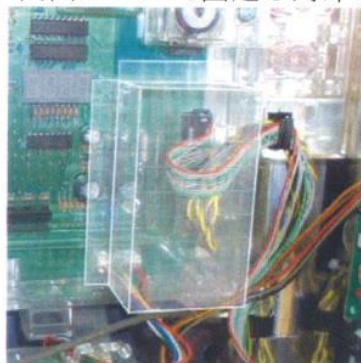

「G I 優駿倶楽部 2」「S 戦コレ! 徳川家康 KE」等 コナミアミューズメント・K P E

主基板右側仕込み対策

M K C - 4 8

M K C - 4 8 (封印シール 3 枚付属) 出荷時は平面です。

「G I 優駿倶楽部 2」等のコナミアミューズメント・K P E の機種でも主基板が仕込み箇所の一部となる可能性も考えられます。主基板制御に移行後も過剰払出しゴト等新たな不正手口が試行されています。「M K C - 4 8」は簡単に取り付けでき主基板右側の脱着可能なコネクタを保護し、付属の封印シールで基板ケース開封を抑止する事前対策部品です。

対応機種 G I 優駿倶楽部 2、S 戦コレ! 徳川家康 KE、マジカルハロウィン 5 & 6
防空少女ラブキューレ、G I 優駿倶楽部、麻雀格闘倶楽部 1&2
戦国コレクション 2 等

取付方法 所定の位置に両面テープで固定し封印シールを貼り付けます。

特長 付属の透明連番封印シールにより店内管理が可能です

※封印シールの届出書類は別途必要です

公安委員会届出済み

(一部届出書類が受理されない地域もあります。事前に販売会社に御確認して下さい。)