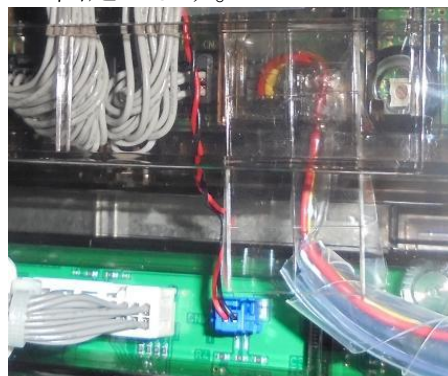

ぱちスロ テラフォーマーズ (京楽) 用 異物挿入防止対策

超ローコスト対策部品

MKC-24 (マイティキューブ)

出荷時は平面です

MKC-24 (2種1組)

京楽の最新機「ぱちスロ テラフォーマーズ」では筐体に変更され、サブ基板の位置等も変更されています。通信線やそのコネクタ部では若干の接触の懸念もあります。「MKC-24」は念の為、主基板・サブ基板間の通信線コネクタ付近への異物挿入を防止する事前対策部品です。

対応機種 「ぱちスロ テラフォーマーズ」(京楽)

取付方法 所定の位置2箇所両面に両面テープで固定します。

公安委員会届出済み

(一部届出書類が受理されない地域もあります。事前に販売会社に御確認して下さい。)

■お問い合わせは■

■販売■

株式会社エス・フォート

〒633-0062 奈良県桜井市粟殿 583-4-306