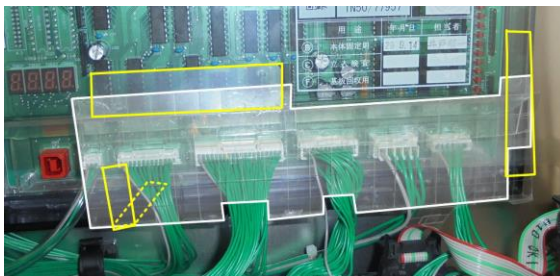

ネット「闇芝居、GATE、十字架4」等 主基板防護対策

超ローコスト対策部品

MKC-37(2)

MKC-37(2) 封印シール3枚付属 出荷時は平面です。

ネットの最新機「パチスロ 闇芝居」等の筐体機では、サブ基板への不正は考え難く
今後は主基板へのあらゆる不正が試行錯誤される事が考えられます。

「MKC-37(2)」は主基板下側の配線の脱着を防止し、基板ケースの開封行為を
抑止します。付属の封印シールで主基板管理を店内で徹底する事前対策部品です。

対応機種 パチスロ 闇芝居、パチスロ GATE、十字架4 等

取付方法 所定の位置に両面テープで固定します。

特長 付属の透明連番封印シールにより店内管理が可能です

※封印シールの届出書類は別途必要です

公安委員会届出済み

(一部届出書類が受理されない地域もあります。事前に販売会社に御確認して下さい。)

■お問い合わせは■

■販売■