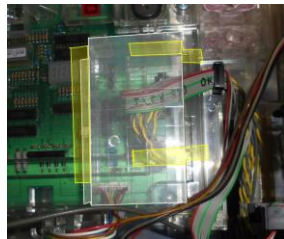

「G I 優駿倶楽部 2」「S 戦コレ! 徳川家康 KE」等 コナミアミューズメント・K P E

主基板右側仕込み対策

M K C - 4 8

M K C - 4 8 (封印シール 3 枚付属) 出荷時は平面です。

「G I 優駿倶楽部 2」等のコナミアミューズメント・K P E の機種でも主基板が仕込み箇所の一部となる可能性も考えられます。主基板制御に移行後も過剰払出しゴト等新たな不正手口が試行されています。「M K C - 4 8」は簡単に取り付けでき主基板右側の脱着可能なコネクタを保護し、付属の封印シールで基板ケース開封を抑止する事前対策部品です。

対応機種 G I 優駿倶楽部 2、S 戦コレ! 徳川家康 KE、マジカルハロウィン 5 & 6
防空少女ラブキューレ、G I 優駿倶楽部、麻雀格闘倶楽部 1&2
戦国コレクション 2 等

取付方法 所定の位置に両面テープで固定し封印シールを貼り付けます。

特長 付属の透明連番封印シールにより店内管理が可能です

※封印シールの届出書類は別途必要です

公安委員会届出済み

(一部届出書類が受理されない地域もあります。事前に販売会社に御確認して下さい。)