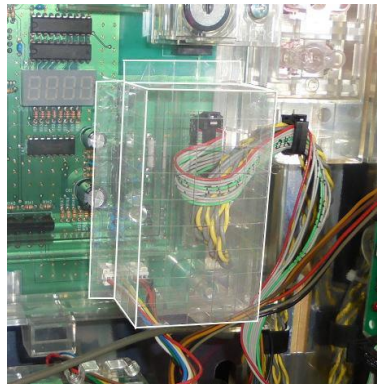

「G I 優駿倶楽部 2」「S 戦コレ! 徳川家康 KE」等 コナミアミューズメント・K P E

主基板右側仕込み対策

M K C - 4 8

M K C - 4 8 (封印シール 3 枚付属) 出荷時は平面です。

「G I 優駿倶楽部 2」等のコナミアミューズメント・K P E の機種でも主基板が仕込み箇所の一部となる可能性も考えられます。主基板制御に移行後も過剰払出しゴト等新たな不正手口が試行されています。「M K C - 4 8」は簡単に取り付けでき主基板右側の脱着可能なコネクタを保護し、付属の封印シールで基板ケース開封を抑止する事前対策部品です。

対応機種 G I 優駿倶楽部 2、S 戦コレ! 徳川家康 KE、マジカルハロウィン 5 & 6
防空少女ラブキューレ、G I 優駿倶楽部、麻雀格闘倶楽部 1&2
戦国コレクション 2 等

取付方法 所定の位置に両面テープで固定し封印シールを貼り付けます。

特長 付属の透明連番封印シールにより店内管理が可能です

※封印シールの届出書類は別途必要です

公安委員会届出済み

(一部届出書類が受理されない地域もあります。事前に販売会社に御確認して下さい。)