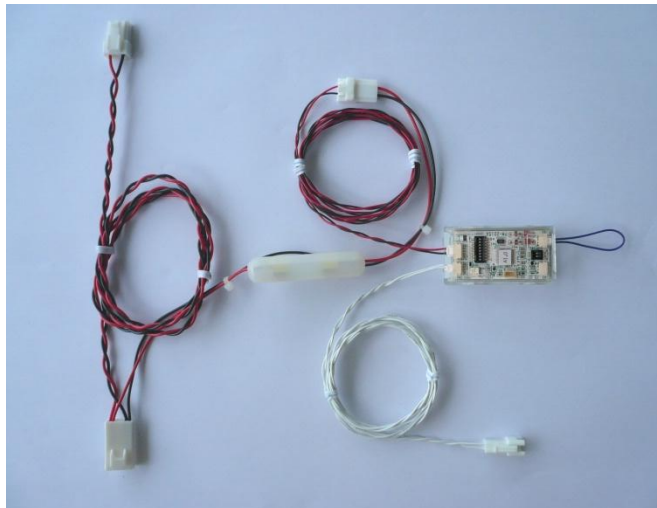

マイコン制御で高性能素子搭載の電磁波検知器

「Wave Fort」 ウェイブフォート

先般、遊技機の誤作動を狙った、電磁波によるゴト被害が多発しております。

「ウェイブフォート」は、高性能素子で電波を受信し、マイコン制御で識別する電波検知器です。検知可能周波数帯が 100KHz から 2.5GHz と幅が広く、検知可能な電波照射時間も 0.0001 秒 (0.1ms) と高性能です。ナンバーランプの不正信号をリセットされてしまう対策として、不正信号の手動解除も選択が可能です。専用電源を使用する事で、ナンバーランプの影響を受けない、安定した状態を維持する製品です。

●対応機種

遊技機全般

●取付け方法

筐体内部や筐体背面等の所定の位置に本体を取付けます。

電源渡り配線と不正出力線は、事前の島内での接続が必要です。

●リセットSW

警報出力解除を本体設定で自動と手動での選択が可能です。手動を選択の際に必要となります。

※オプション

●増設電磁波センサー

増設センサーを追加する事により、2つの場所を同時に監視する事が可能になります。

※オプション

- ・島の構造によっては、追加の電源渡り配線が必要になります。
- ・全てのゴト行為に対応出来るとは限りません。
- ・公安委員会届出済み (※受理されない地域もあります。事前に販売店にご確認ください。)

■お問い合わせ先■

■販売■

株式会社 エス・フォート

〒633-0062