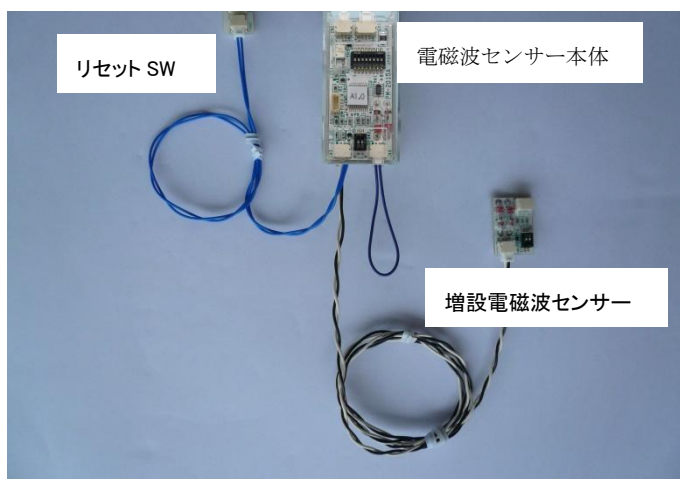

マイコン制御で高性能素子搭載の電磁波検知器

「Wave Fort」 ウェイブフォート

先般、遊技機の誤作動を狙った、電磁波によるゴト被害が多発しております。

「ウェイブフォート」は、高性能素子で電波を受信し、マイコン制御で識別する電波検知器です。検知可能周波数帯が 100KHz から 2.5GHz と幅が広く、検知可能な電波照射時間も 0.0001 秒 (0.1ms) と高性能です。ナンバーランプの不正信号をリセットされてしまう対策として、不正信号の手動解除も選択が可能です。専用電源を使用する事で、ナンバーランプの影響を受けない、安定した状態を維持する製品です。

●対応機種

遊技機全般

●取付け方法

筐体内部や筐体背面等の所定の位置に本体を取付けます。

電源渡り配線と不正出力線は、事前の島内での接続が必要です。

●リセットSW

警報出力解除を本体設定で自動と手動での選択が可能です。手動を選択の際に必要となります。

※オプション

●増設電磁波センサー

増設センサーを追加する事により、2つの場所を同時に監視する事が可能になります。

※オプション

- ・島の構造によっては、追加の電源渡り配線が必要になります。
- ・全てのゴト行為に対応出来るとは限りません。
- ・公安委員会届出済み (※受理されない地域もあります。事前に販売店にご確認ください。)

■お問い合わせ先■

■販売■

株式会社 エス・フォート

〒633-0062