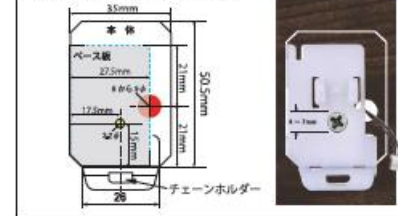

## 設置もスピーディー 工事開始から約3時間で完了

コントロール部が点灯部にすべて内蔵されているので、島内は配線のみで終了します。※100台(穴あけ加工有の場合)

※ケーブル盗難防止用フック掛付ベース板

呼び出しランプ横や幕板下部等に貼り付けて、穴を開けずに配線する場合、右図の配線止めを利用して取り付け可能です。